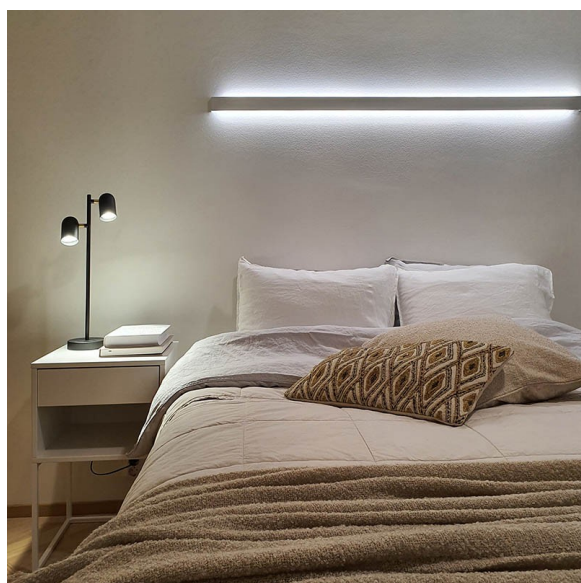

DUO 20

2m | 4000 K | vit | 2x1512 lm/m | 192 led/m | CRI>85
Artikelnummer: 682378

FÖLJANDE ARTIKLAR INGÅR

- aluminiumprofil 2 m
- ändstycken x 4
- monterings klämma x 6
- led-remsa 2 m, med driver i båda ändar
- 3m försörjningslinjer 2 st