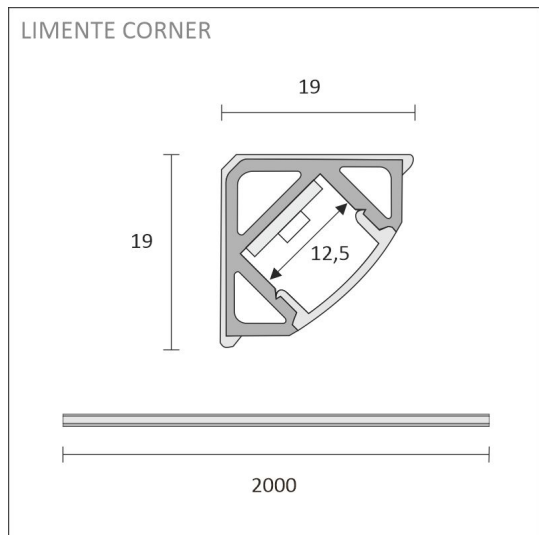

CORNER 20 CCT LUX SVART PROF.LJUS