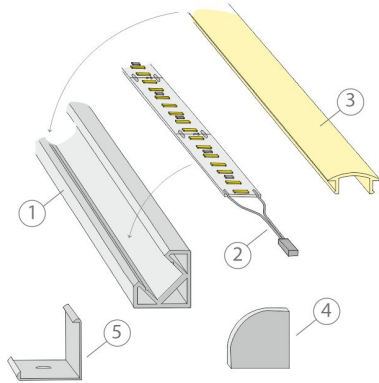

CORNER 20 CCT LUX SVART PROF.LJUS

Corner