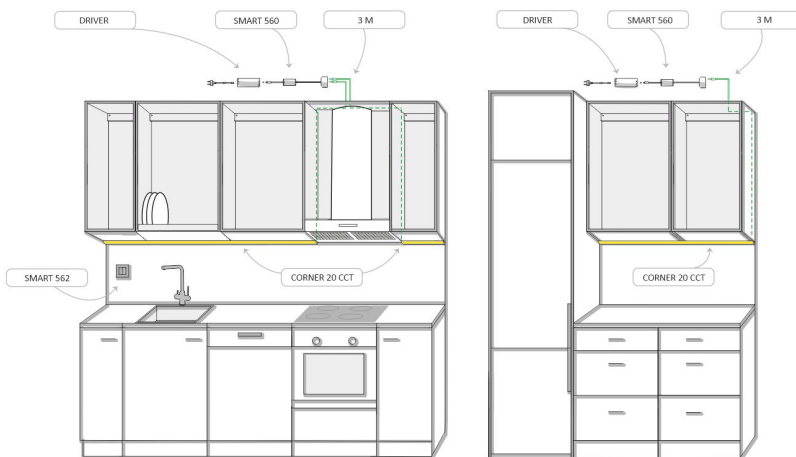

SPECIFIKATIONER

PRODUKTENS MÅTT	2150.0 x 19.0 x 19.0
MONTERINGSSÄTT	Yt installation
FÄRGTEMPERATUR	2700 - 6000 K
FÄRGÅTERGIVNINGINDEX	> 90
NOMINELL LIVSLÄNGD	120.000h
ENERGIEFFEKTIVITETSKLASS	
LJUSFLÖDE	1500 lm/m
EFFEKTIVITET	105 lm/W
SPÄNNING	24 V DC
KOD FÖR KAPSLINGSKLASS	IP44
ANTAL LED/M	180
INEFFEKT	29 W
ANTAL TÄNDCYKLER	> 50 000
OMGIVNINGSTEMPERATUR	-20°C -+50°C
INGÅENDE STRÖM KOPPLING	CCT, hål diameter 12 mm
GARANTITID (MÅNADER)	24
TRYGGHETSFÖRSÄKRING (MÅNADER)	12
MONTERINGS- OCH BRUKSANVISNING	https://www.limente.fi/Images/productpics/instructions/limente_led-corner.pdf

CORNER 20 CCT LUX SVART PROF.LJUS

CORNER 20 CCT LUX SVART PROF.LJUS

Corner

LIMENTE
HELSINKI

Smart Greenline CCT + Corner CCT

LIMENTE
HELSINKI

Corner + Smart 512

LIMENTE
HELSINKI