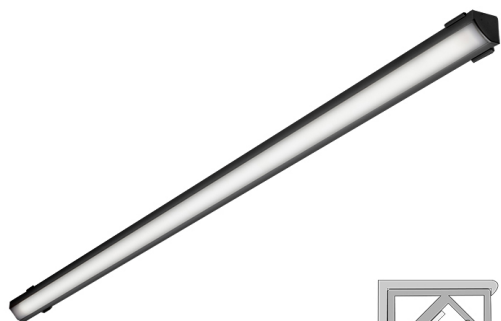

CORNER 20 CCT LUX

2,15m | 2700 - 6000 K | svart | IP44 | 1500 lm/m | CRI>90
Artikelnummer: 682375

FÖLJANDE ARTIKLAR INGÅR

- aluminiumprofil 2,15 m
- ändstycken x 4
- fästordningar x 4
- led-remsa 2 m
- 1,5m drivers ladd i båda ändar
- 1,5 m försörjningslinjer 2 st

CORNER 20 CCT LUX SVART PROF.LJUS

ÖVERSIKT

ARTIKELNUMMER	682375
GTIN-KOD	6438400002197
ELNUMMER	4129747
ETIM ALLMÄNT NAMN	LED-ljusslinga
ETIM-KLASS	LED-ljusslinga EC002706
ETIM-GRUPP	41 Armaturer för hemmabruk
FÄRG	Svart
LJUSKÄLLA	LED

SPECIFIKATIONER

PRODUKTENS MÅTT	2150.0 x 19.0 x 19.0
MONTERINGSSÄTT	Yt installation
FÄRGTEMPERATUR	2700 - 6000 K
FÄRGÅTERGIVNINGINDEX	> 90
NOMINELL LIVSLÄNGD	120.000h
ENERGIEFFEKTIVITETSKLASS	
LJUSFLÖDE	1500 lm/m
EFFEKTIVITET	105 lm/W
SPÄNNING	24 V DC
KOD FÖR KAPSLINGSKLASS	IP44
ANTAL LED/M	180
INEFFEKT	29 W
ANTAL TÄNDCYKLER	> 50 000
OMGIVNINGSTEMPERATUR	-20°C -+50°C
INGÅENDE STRÖM KOPPLING	CCT, hål diameter 12 mm
GARANTITID (MÅNADER)	24
TRYGGHETSFÖRSÄKRING (MÅNADER)	12
MONTERINGS- OCH BRUKSANVISNING	https://www.limente.fi/Images/productpics/instructions/limente_led-corner.pdf