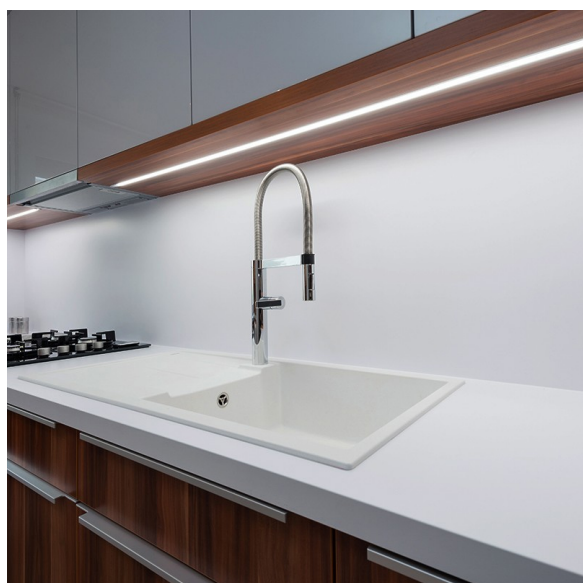

LED-INSER 20 CCT LUX

2m | 2700 - 6000 K | aluminium | IP44 | 1500 lm/m | CRI>90
Artikelnummer: 682372

FÖLJANDE ARTIKLAR INGÅR

- aluminiumprofil 2 m
- ändstycken x 4
- led-remsa 2 m, med 1,5m drivers ladd i båda ändar
- 1,5m försörjningslinjer 2 st