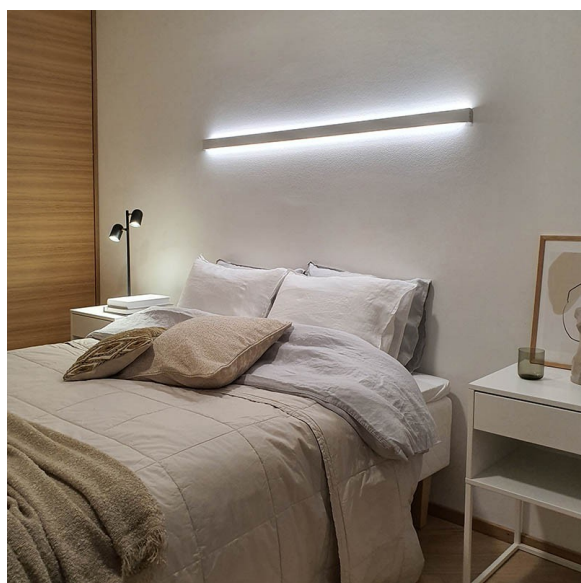

DUO 40 CCT

4m | 2700 - 6000 K | svart | IP44 | 2x800 lm/m | CRI>90
Artikelnummer: 682365

FÖLJANDE ARTIKLAR INGÅR

- aluminiumprofil 2 m x 2
- ändstycken x 8
- monterings klämma x 12
- 2 x led-remsa 4 m, med 1,5 m drivers ladd i båda ändar
- 1,5 m försörjningslinjer 2 st

DUO 40 CCT LUX SVART PROFILLJUS

ÖVERSIKT

ARTIKELNUMMER	682365
GTIN-KOD	6438400002098
ELNUMMER	4129737
ETIM ALLMÄNT NAMN	LED-ljusslinga
ETIM-KLASS	LED-ljusslinga EC002706
ETIM-GRUPP	41 Armaturer för hemmabruk
FÄRG	Svart
LJUSKÄLLA	LED

SPECIFIKATIONER

PRODUKTENS MÅTT	4000.0 x 48.5 x 17.8
MONTERINGSSÄTT	Yt installation
FÄRGTEMPERATUR	2700 - 6000 K
FÄRGÅTERGIVNINGINDEX	> 90
NOMINELL LIVSLÅNGD	120.000h
ENERGIEFFEKTIVITETSKLASS	
LJUSFLÖDE	2 x 1500 lm/m
EFFEKTIVITET	105 lm/W
SPÄNNING	24 V DC
KOD FÖR KAPSLINGSKLASS	IP44
ANTAL LED/M	180
INEFFEKT	2 x 58 W
ANTAL TÄNDCYKLER	> 50 000
OMGIVNINGSTEMPERATUR	-20°C -+50°C
INGÅENDE STRÖM KOPPLING	
GARANTITID (MÅNADER)	24
TRYGGHETSFÖRSÄKRING (MÅNADER)	12
MONTERINGS- OCH BRUKSANVISNING	https://www.limente.fi/Images/productpics/instructions/limente_led-duo.pdf