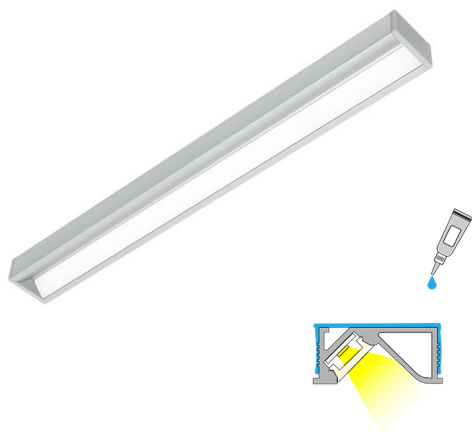

LILA 40

4m | 4000 K | aluminium | 140 led/m | 1300 lm/m | CRI>80
Artikelnummer: 682353

FÖLJANDE ARTIKLAR INGÅR

- aluminiumprofil 2 m x 2
- ändstycken x 16
- led-remsa 4 m, med driver i båda ändar
- 3m försörjningslinjer 2 st

LILA 40 4K AL PROFILLJUS

ÖVERSIKT

ARTIKELNUMMER	682353
GTIN-KOD	6438400001978
ELNUMMER	4129725
ETIM ALLMÄNT NAMN	LED-ljusslinga
ETIM-KLASS	LED-ljusslinga EC002706
ETIM-GRUPP	41 Armaturer för hemmabruk
FÄRG	Alulook
LJUSKÄLLA	LED

SPECIFIKATIONER

PRODUKTENS MÅTT	4000.0 x 24.0 x 10.5
MONTERINGSSÄTT	Infälld installation
FÄRGTEMPERATUR	4000 K
FÄRGÅTERGIVNINGINDEX	> 80
NOMINELL LIVSLÄNGD	
ENERGIEFFEKTIVITETSKLASS	
LJUSFLÖDE	1300 lm/m
EFFEKTIVITET	
SPÄNNING	24 V DC
KOD FÖR KAPSLINGSKLASS	IP20
ANTAL LED/M	140
INEFFEKT	40 W
ANTAL TÄNDCYKLER	> 50 000
OMGIVNINGSTEMPERATUR	-20°C~50°C
INGÅENDE STRÖM KOPPLING	
GARANTITID (MÅNADER)	24
TRYGGHETSFÖRSÄKRING (MÅNADER)	12
MONTERINGS- OCH BRUKSANVISNING	https://www.limente.fi/Images/productpics/instructions/limente_led-lila.pdf