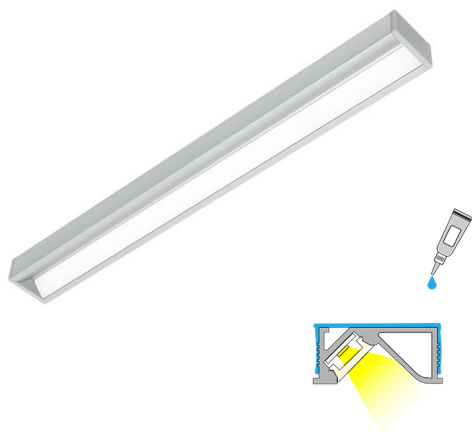

LILA 20

2m | 4000 K | aluminium | 140 led/m | 1300 lm/m | CRI>80
Artikelnummer: 682352

FÖLJANDE ARTIKLAR INGÅR

- aluminiumprofil 2 m
- ändstycken x 8
- led-remsa 2 m, med driver i båda ändar
- 3m försörjningslinjer 2 st

LILA 20 4K AL PROFILLJUS

ÖVERSIKT

ARTIKELNUMMER	682352
GTIN-KOD	6438400001961
ELNUMMER	4129724
ETIM ALLMÄNT NAMN	LED-ljusslinga
ETIM-KLASS	LED-ljusslinga EC002706
ETIM-GRUPP	41 Armaturer för hemmabruk
FÄRG	Alulook
LJUSKÄLLA	LED

SPECIFIKATIONER

PRODUKTENS MÅTT	2000.0 x 24.0 x 10.5
MONTERINGSSÄTT	Infälld installation
FÄRGTEMPERATUR	4000 K
FÄRGÅTERGIVNINGINDEX	> 80
NOMINELL LIVSLÄNGD	
ENERGIEFFEKTIVITETSKLASS	
LJUSFLÖDE	1300 lm/m
EFFEKTIVITET	
SPÄNNING	24 V DC
KOD FÖR KAPSLINGSKLASS	IP20
ANTAL LED/M	140
INEFFEKT	20 W
ANTAL TÄNDCYKLER	> 50 000
OMGIVNINGSTEMPERATUR	-20°C~50°C
INGÅENDE STRÖM KOPPLING	
GARANTITID (MÅNADER)	24
TRYGGHETSFÖRSÄKRING (MÅNADER)	12
MONTERINGS- OCH BRUKSANVISNING	https://www.limente.fi/Images/productpics/instructions/limente_led-lila.pdf