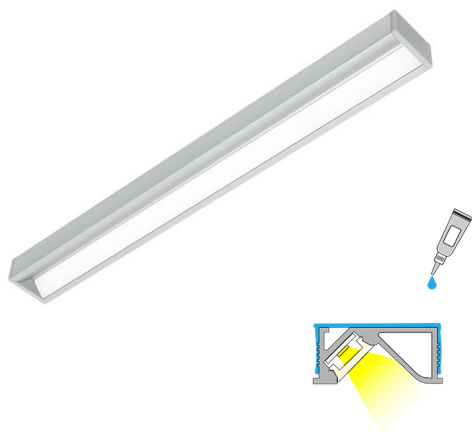

LILA 40

4m | 3000 K | aluminium | 140 led/m | 1300 lm/m | CRI>80
Artikelnummer: 682351

FÖLJANDE ARTIKLAR INGÅR

- aluminiumprofil 2 m x 2
- ändstycken x 16
- led-remsa 4 m, med driver i båda ändar
- 3m försörjningslinjer 2 st

LILA 40 3K AL PROFILLJUS

ÖVERSIKT

ARTIKELNUMMER	682351
GTIN-KOD	6438400001954
ELNUMMER	4129723
ETIM ALLMÄNT NAMN	LED-ljusslinga
ETIM-KLASS	LED-ljusslinga EC002706
ETIM-GRUPP	41 Armaturer för hemmabruk
FÄRG	Alulook
LJUSKÄLLA	LED

SPECIFIKATIONER

PRODUKTENS MÅTT	4000.0 x 24.0 x 10.5
MONTERINGSSÄTT	Infälld installation
FÄRGTEMPERATUR	3000 K
FÄRGÅTERGIVNINGINDEX	> 80
NOMINELL LIVSLÅNGD	54.000h (L80B10), 102.000h (L70B50)
ENERGIEFFEKTIVITETSKLASS	
LJUSFLÖDE	1300 lm/m
EFFEKTIVITET	
SPÄNNING	24 V DC
KOD FÖR KAPSLINGSKLASS	IP20
ANTAL LED/M	140
INEFFEKT	40 W
ANTAL TÄNDCYKLER	> 50 000
OMGIVNINGSTEMPERATUR	-20°C~50°C
INGÅENDE STRÖM KOPPLING	
GARANTITID (MÅNADER)	24
TRYGGHETSFÖRSÄKRING (MÅNADER)	12
MONTERINGS- OCH BRUKSANVISNING	https://www.limente.fi/Images/productpics/instructions/limente_led-lila.pdf