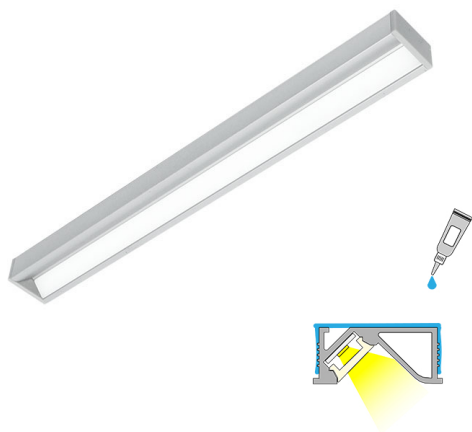

LILA

2m | 3000 K | aluminium | 140 led/m | 1300 lm/m | CRI>80
Artikelnummer: 682350

FÖLJANDE ARTIKLAR INGÅR

- aluminiumprofil 2 m
- ändstycken x 8
- led-remsa 2 m, med driver i båda ändar
- 3m försörjningslinjer 2 st

LILA 20 3K AL PROFILLJUS

ÖVERSIKT

ARTIKELNUMMER	682350
GTIN-KOD	6438400001947
ELNUMMER	4129722
ETIM ALLMÄNT NAMN	LED-ljusslinga
ETIM-KLASS	LED-ljusslinga EC002706
ETIM-GRUPP	41 Armaturer för hemmabruk
FÄRG	Alulook
LJUSKÄLLA	LED

SPECIFIKATIONER

PRODUKTENS MÅTT	2000.0 x 24.0 x 10.5
MONTERINGSSÄTT	Infälld installation
FÄRGTEMPERATUR	3000 K
FÄRGÅTERGIVNINGINDEX	> 80
NOMINELL LIVSLÄNGD	
ENERGIEFFEKTIVITETSKLASS	
LJUSFLÖDE	1300 lm/m
EFFEKTIVITET	
SPÄNNING	24 V DC
KOD FÖR KAPSLINGSKLASS	IP20
ANTAL LED/M	140
INEFFEKT	20 W
ANTAL TÄNDCYKLER	> 50 000
OMGIVNINGSTEMPERATUR	-20°C~50°C
INGÅENDE STRÖM KOPPLING	
GARANTITID (MÅNADER)	24
TRYGGHETSFÖRSÄKRING (MÅNADER)	12
MONTERINGS- OCH BRUKSANVISNING	https://www.limente.fi/Images/productpics/instructions/limente_led-lila.pdf