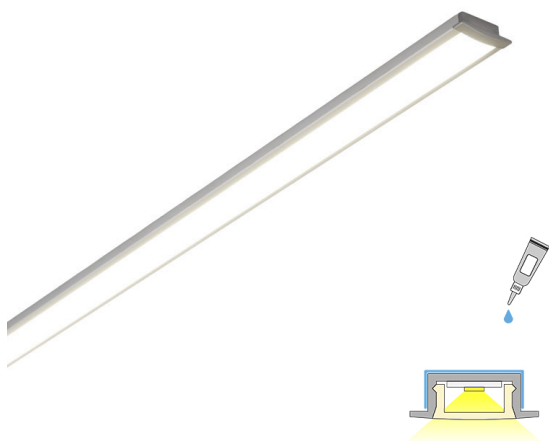

## INSER

4m | 4000 K | aluminium | 192 led/m | 1512 lm/m | CRI>85  
Artikelnummer: 682349

### FÖLJANDE ARTIKLAR INGÅR

- aluminiumprofil 2 m x 2
- ändstycken x 8
- led-remsa 2 m, med driver i båda ändar
- 3m försörjningslinjer 2 st

## SPECIFIKATIONER

PRODUKTENS MÅTT	4000.0 x 23.5 x 8.5
MONTERINGSSÄTT	Infälld installation
FÄRGTEMPERATUR	4000 K
FÄRGÅTERGIVNINGINDEX	> 85
NOMINELL LIVSLÄNGD	
ENERGIEFFEKTIVITETSKLASS	
LJUSFLÖDE	1512 lm/m
EFFEKTIVITET	126 lm/W
SPÄNNING	24 V DC
KOD FÖR KAPSLINGSKLASS	IP44
ANTAL LED/M	180
INEFFEKT	48 W
ANTAL TÄNDCYKLER	> 50 000
OMGIVNINGSTEMPERATUR	-20°C -+50°C
INGÅENDE STRÖM KOPPLING	
GARANTITID (MÅNADER)	24
TRYGGHETSFÖRSÄKRING (MÅNADER)	12
MONTERINGS- OCH BRUKSANVISNING	<a href="https://www.limente.fi/Images/productpics/instructions/limente_led-inser.pdf">https://www.limente.fi/Images/productpics/instructions/limente_led-inser.pdf</a>