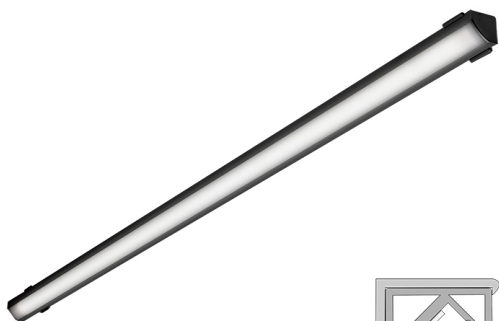

CORNER LUX

4,3m | 3000 K | svart | 192 led/m | 1700 lm/m | CRI>90
Artikelnummer: 682345

FÖLJANDE ARTIKLAR INGÅR

- aluminiumprofil 2 m x 2
- ändstycken x 8
- fästordningar x 8
- led-remsa 4 m, med driver i båda ändar
- 3m försörjningslinjer 2 st

CORNER 40 LUX 3K SVART PROF.LJUS

ÖVERSIKT

ARTIKELNUMMER	682345
GTIN-KOD	6438400001855
ELNUMMER	4129716
ETIM ALLMÄNT NAMN	LED-ljusslinga
ETIM-KLASS	LED-ljusslinga EC002706
ETIM-GRUPP	41 Armaturer för hemmabruk
FÄRG	Svart
LJUSKÄLLA	LED

SPECIFIKATIONER

PRODUKTENS MÅTT	4300.0 x 19.0 x 19.0
MONTERINGSSÄTT	Yt installation
FÄRGTEMPERATUR	3000 K
FÄRGÅTERGIVNINGINDEX	> 90
NOMINELL LIVSLÄNGD	
ENERGIEFFEKTIVITETSKLASS	
LJUSFLÖDE	1700 lm/m
EFFEKTIVITET	130/135 lm/W
SPÄNNING	24 V DC
KOD FÖR KAPSLINGSKLASS	IP44
ANTAL LED/M	180
INEFFEKT	57 W
ANTAL TÄNDCYKLER	> 50 000
OMGIVNINGSTEMPERATUR	-20°C -+50°C
INGÅENDE STRÖM KOPPLING	
GARANTITID (MÅNADER)	24
TRYGGHETSFÖRSÄKRING (MÅNADER)	36
MONTERINGS- OCH BRUKSANVISNING	https://www.limente.fi/Images/productpics/instructions/limente_led-corner.pdf

CORNER 40 LUX 3K SVART PROF.LJUS