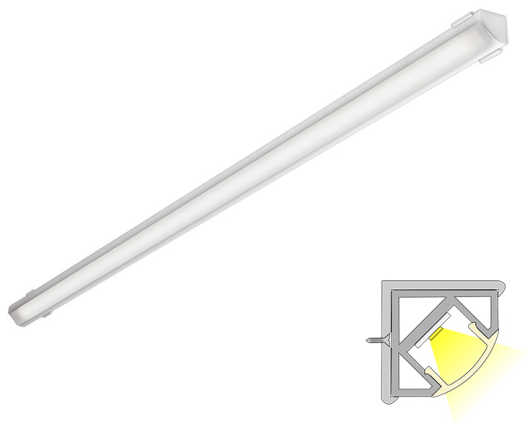

CORNER LUX

4m | 3000 K | vit | 192 led/m | 1700 lm/m | CRI>90
Artikelnummer: 682344

FÖLJANDE ARTIKLAR INGÅR

- aluminiumprofil 2 m x 2
- ändstycken x 8
- fästeanordningar x 8
- led-remsa 4 m, med driver i båda ändar
- 3m försörjningslinjer 2 st

CORNER 40 LUX 3K VIT PROF.LJUS

ÖVERSIKT

| | |
|-------------------|----------------------------|
| ARTIKELNUMMER | 682344 |
| GTIN-KOD | 6438400001848 |
| ELNUMMER | 4129715 |
| ETIM ALLMÄNT NAMN | LED-ljusslinga |
| ETIM-KLASS | LED-ljusslinga EC002706 |
| ETIM-GRUPP | 41 Armaturer för hemmabruk |
| FÄRG | Vit |
| LJUSKÄLLA | LED |

SPECIFIKATIONER

| | |
|--------------------------------|---|
| PRODUKTENS MÅTT | 4000.0 x 19.0 x 19.0 |
| MONTERINGSSÄTT | Yt installation |
| FÄRGTEMPERATUR | 3000 K |
| FÄRGÅTERGIVNINGINDEX | > 90 |
| NOMINELL LIVSLÅNGD | 120.000h |
| ENERGIEFFEKTIVITETSKLASS | |
| LJUSFLÖDE | 1700 lm/m |
| EFFEKTIVITET | 130/135 lm/W |
| SPÄNNING | 24 V DC |
| KOD FÖR KAPSLINGSKLASS | IP44 |
| ANTAL LED/M | 180 |
| INEFFEKT | 57 W |
| ANTAL TÄNDCYKLER | > 50 000 |
| OMGIVNINGSTEMPERATUR | -20°C ++50°C |
| INGÅENDE STRÖM KOPPLING | |
| GARANTITID (MÅNADER) | 24 |
| TRYGGHETSFÖRSÄKRING (MÅNADER) | 36 |
| MONTERINGS- OCH BRUKSANVISNING | https://www.limente.fi/Images/productpics/instructions/limente_led-corner.pdf |

CORNER 40 LUX 3K VIT PROF.LJUS