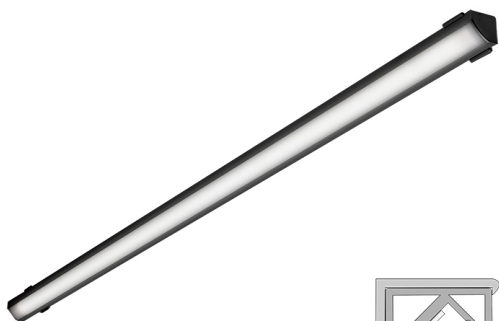

## CORNER LUX

2m | 4000K | svart | 192 led/m | 1700 lm/m | CRI>90  
Artikelnummer: 682343

### FÖLJANDE ARTIKLAR INGÅR

- aluminiumprofil 2 m
- ändstycken x 4
- fästeanordningar x 4
- led-remsa 2 m, med driver i båda ändar
- 3m försörjningslinjer 2 st

## CORNER 20 LUX 4K SVART PROF.LJUS

## SPECIFIKATIONER

PRODUKTENS MÅTT	2000.0 x 19.0 x 19.0
MONTERINGSSÄTT	Yt installation
FÄRGTEMPERATUR	4000 K
FÄRGÅTERGIVNINGINDEX	> 90
NOMINELL LIVSLÅNGD	120.000h
ENERGIEFFEKTIVITETSKLASS	
LJUSFLÖDE	1700 lm/m
EFFEKTIVITET	130/135 lm/W
SPÄNNING	24 V DC
KOD FÖR KAPSLINGSKLASS	IP44
ANTAL LED/M	180
INEFFEKT	28 W
ANTAL TÄNDCYKLER	> 50 000
OMGIVNINGSTEMPERATUR	-20°C -+50°C
INGÅENDE STRÖM KOPPLING	
GARANTITID (MÅNADER)	24
TRYGGHETSFÖRSÄKRING (MÅNADER)	36
MONTERINGS- OCH BRUKSANVISNING	<a href="https://www.limente.fi/Images/productpics/instructions/limente_led-corner.pdf">https://www.limente.fi/Images/productpics/instructions/limente_led-corner.pdf</a>