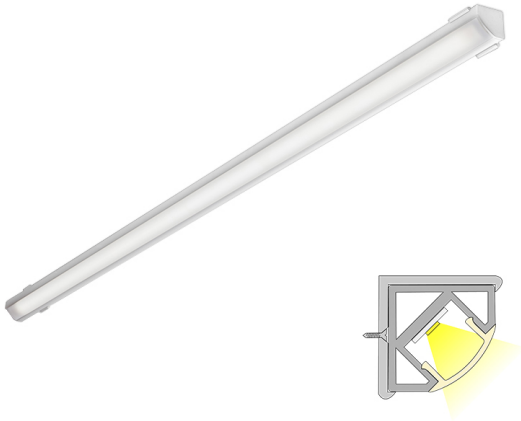

## CORNER LUX

2m | 4000 K | vit | 192 led/m | 1700 lm/m | CRI>90  
Artikelnummer: 682342

### FÖLJANDE ARTIKLAR INGÅR

- aluminiumprofil 2 m
- ändstycken x 4
- fästanelningar x 4
- led-remsa 2 m, med driver i båda ändar
- 3m försörjningslinjer 2 st

## CORNER 20 LUX 4K VIT PROF.LJUS

## SPECIFIKATIONER

PRODUKTENS MÅTT	2000.0 x 19.0 x 19.0
MONTERINGSSÄTT	Yt installation
FÄRGTEMPERATUR	4000 K
FÄRGÅTERGIVNINGINDEX	> 90
NOMINELL LIVSLÅNGD	120.000h
ENERGIEFFEKTIVITETSKLASS	
LJUSFLÖDE	1700 lm/m
EFFEKTIVITET	130/135 lm/W
SPÄNNING	24 V DC
KOD FÖR KAPSLINGSKLASS	IP44
ANTAL LED/M	180
INEFFEKT	28 W
ANTAL TÄNDCYKLER	> 50 000
OMGIVNINGSTEMPERATUR	-20°C -+50°C
INGÅENDE STRÖM KOPPLING	
GARANTITID (MÅNADER)	24
TRYGGHETSFÖRSÄKRING (MÅNADER)	36
MONTERINGS- OCH BRUKSANVISNING	<a href="https://www.limente.fi/Images/productpics/instructions/limente_led-corner.pdf">https://www.limente.fi/Images/productpics/instructions/limente_led-corner.pdf</a>