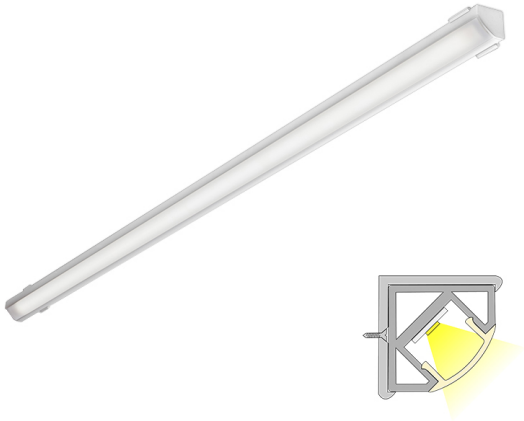

CORNER LUX

2m | 3000 K | vit | 192 led/m | 1700 lm/m | CRI>90
Artikelnummer: 682340

FÖLJANDE ARTIKLAR INGÅR

- aluminiumprofil 2 m
- ändstycken x 4
- fästeanordningar x 4
- led-remsa 2 m, med driver i båda ändar
- 3m försörjningslinjer 2 st

CORNER 20 LUX 3K VIT PROF.LJUS

ÖVERSIKT

ARTIKELNUMMER	682340
GTIN-KOD	6438400001800
ELNUMMER	4129711
ETIM ALLMÄNT NAMN	LED-ljusslinga
ETIM-KLASS	LED-ljusslinga EC002706
ETIM-GRUPP	41 Armaturer för hemmabruk
FÄRG	Vit
LJUSKÄLLA	LED

SPECIFIKATIONER

PRODUKTENS MÅTT	2000.0 x 19.0 x 19.0
MONTERINGSSÄTT	Yt installation
FÄRGTEMPERATUR	3000 K
FÄRGÅTERGIVNINGINDEX	> 90
NOMINELL LIVSLÅNGD	120.000h
ENERGIEFFEKTIVITETSKLASS	
LJUSFLÖDE	1700 lm/m
EFFEKTIVITET	130/135 lm/W
SPÄNNING	24 V DC
KOD FÖR KAPSLINGSKLASS	IP44
ANTAL LED/M	180
INEFFEKT	28 W
ANTAL TÄNDCYKLER	> 50 000
OMGIVNINGSTEMPERATUR	-20°C -+50°C
INGÅENDE STRÖM KOPPLING	
GARANTITID (MÅNADER)	24
TRYGGHETSFÖRSÄKRING (MÅNADER)	36
MONTERINGS- OCH BRUKSANVISNING	https://www.limente.fi/Images/productpics/instructions/limente_led-corner.pdf

CORNER 20 LUX 3K VIT PROF.LJUS