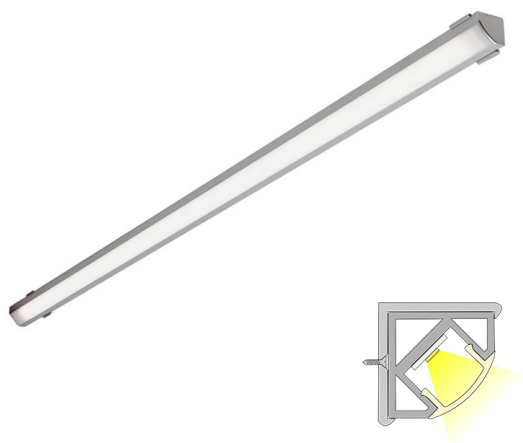

CORNER

4m | aluminium | 4000 K | 192 led/m | 1512 lm/m | CRI>85
Artikelnummer: 682331

FÖLJANDE ARTIKLAR INGÅR

- aluminiumprofil 2 m x 2
- ändstycken x 8
- fästeanordningar x 8
- led-remsa 4 m, med driver i båda ändar
- 3m försörjningslinjer 2 st

CORNER 40 COM 4K AL PROF.LJUS

ÖVERSIKT

ARTIKELNUMMER	682331
GTIN-KOD	6438400000575
ELNUMMER	4129648
ETIM ALLMÄNT NAMN	LED-ljusslinga
ETIM-KLASS	LED-ljusslinga EC002706
ETIM-GRUPP	41 Armaturer för hemmabruk
FÄRG	Alulook
LJUSKÄLLA	LED

SPECIFIKATIONER

PRODUKTENS MÅTT	4000.0 x 19.0 x 19.0
MONTERINGSSÄTT	Yt installation
FÄRGTEMPERATUR	4000 K
FÄRGÅTERGIVNINGINDEX	> 85
NOMINELL LIVSLÄNGD	
ENERGIEFFEKTIVITETSKLASS	
LJUSFLÖDE	1512 lm/m
EFFEKTIVITET	126 lm/W
SPÄNNING	24 V DC
KOD FÖR KAPSLINGSKLASS	IP44
ANTAL LED/M	192
INEFFEKT	48 W
ANTAL TÄNDCYKLER	> 50 000
OMGIVNINGSTEMPERATUR	-20°C~50°C
INGÅENDE STRÖM KOPPLING	
GARANTITID (MÅNADER)	24
TRYGGHETSFÖRSÄKRING (MÅNADER)	12
MONTERINGS- OCH BRUKSANVISNING	https://www.limente.fi/Images/productpics/instructions/limente_led-corner.pdf