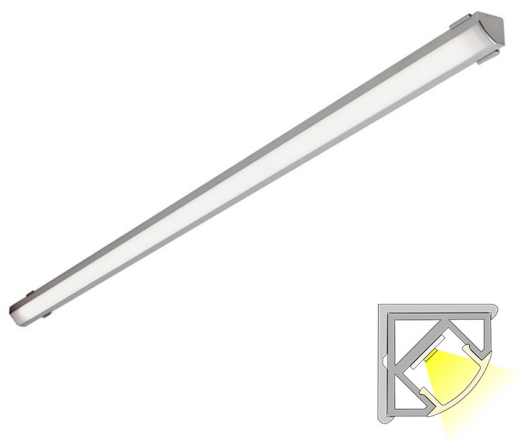

CORNER

2m | 4000 K | aluminium | 192 led/m | 1512 lm/m | CRI>85
Artikelnummer: 682330

FÖLJANDE ARTIKLAR INGÅR

- aluminiumprofil 2 m
- ändstycken x 4
- fästeanordningar x 4
- led-remsa 2 m, med driver i båda ändar
- 3m försörjningslinjer 2 st

CORNER 20 COM 4K AL PROF.LJUS

ÖVERSIKT

ARTIKELNUMMER	682330
GTIN-KOD	6438400000568
ELNUMMER	4129647
ETIM ALLMÄNT NAMN	LED-ljusslinga
ETIM-KLASS	LED-ljusslinga EC002706
ETIM-GRUPP	41 Armaturer för hemmabruk
FÄRG	Alulook
LJUSKÄLLA	LED

SPECIFIKATIONER

PRODUKTENS MÅTT	2000.0 x 19.0 x 19.0
MONTERINGSSÄTT	Yt installation
FÄRGTEMPERATUR	4000 K
FÄRGÅTERGIVNINGINDEX	> 85
NOMINELL LIVSLÄNGD	
ENERGIEFFEKTIVITETSKLASS	
LJUSFLÖDE	1512 lm/m
EFFEKTIVITET	126 lm/W
SPÄNNING	24 V DC
KOD FÖR KAPSLINGSKLASS	IP44
ANTAL LED/M	192
INEFFEKT	24 W
ANTAL TÄNDCYKLER	> 50 000
OMGIVNINGSTEMPERATUR	-20°C~50°C
INGÅENDE STRÖM KOPPLING	
GARANTITID (MÅNADER)	24
TRYGGHETSFÖRSÄKRING (MÅNADER)	12
MONTERINGS- OCH BRUKSANVISNING	https://www.limente.fi/Images/productpics/instructions/limente_led-corner.pdf