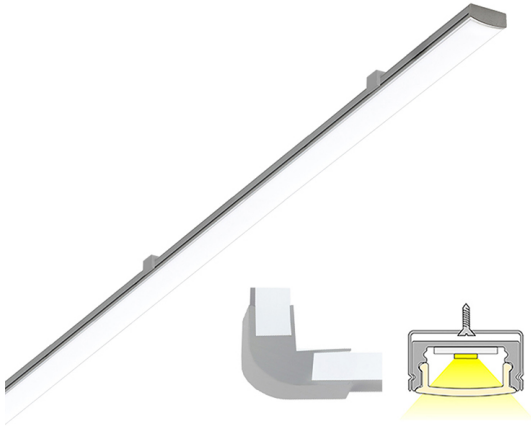

## LINEA

4m | 4000 K | aluminium | 180 led/m | 1080 lm/m | CRI>85  
Artikelnummer: 682329

### FÖLJANDE ARTIKLAR INGÅR

- 2 x 2m aluminium profiler + diffusor
- 1m aluminium profiler (rörledning)
- monterings-settet
- ändstycken x 6
- hörnstycken av plast (90°) x 3
- led-remsa 4 m, driver i båda ändar
- 3m försörjningslinjer 2st