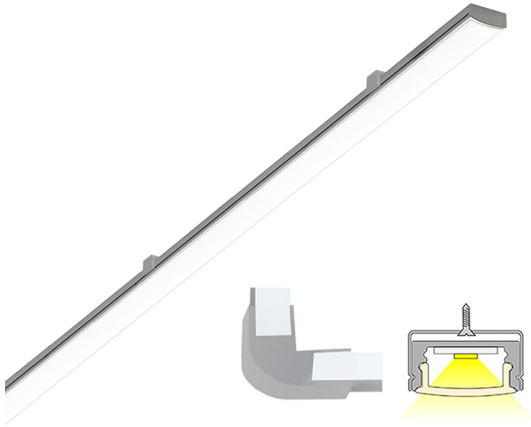

LINEA

2m | 4000 K | aluminium | 192 led/m | 1512 lm/m | CRI>85
Artikelnummer: 682328

FÖLJANDE ARTIKLAR INGÅR

- aluminiumprofil 2 m
- monterings-settet
- ändstycken x 4
- hörnstycken av plast (90°) x 3
- led-remsa 2 m, driver i båda ändar
- 3m försörjningslinjer 2 st

LINEA 20 COM 4K AL PROF.LJUS

ÖVERSIKT

ARTIKELNUMMER	682328
GTIN-KOD	6438400000544
ELNUMMER	4129645
ETIM ALLMÄNT NAMN	LED-ljusslinga
ETIM-KLASS	LED-ljusslinga EC002706
ETIM-GRUPP	41 Armaturer för hemmabruk
FÄRG	Alulook
LJUSKÄLLA	LED

SPECIFIKATIONER

PRODUKTENS MÅTT	2000.0 x 17.0 x 8.0
MONTERINGSSÄTT	Yt installation
FÄRGTEMPERATUR	4000 K
FÄRGÅTERGIVNINGINDEX	> 85
NOMINELL LIVSLÄNGD	
ENERGIEFFEKTIVITETSKLASS	
LJUSFLÖDE	1512 lm/m
EFFEKTIVITET	126 lm/W
SPÄNNING	24 V DC
KOD FÖR KAPSLINGSKLASS	IP44
ANTAL LED/M	192
INEFFEKT	24 W
ANTAL TÄNDCYKLER	> 50 000
OMGIVNINGSTEMPERATUR	-20°C -+50°C
INGÅENDE STRÖM KOPPLING	
GARANTITID (MÅNADER)	24
TRYGGHETSFÖRSÄKRING (MÅNADER)	12
MONTERINGS- OCH BRUKSANVISNING	https://www.limente.fi/Images/productpics/instructions/limente_led-linea.pdf