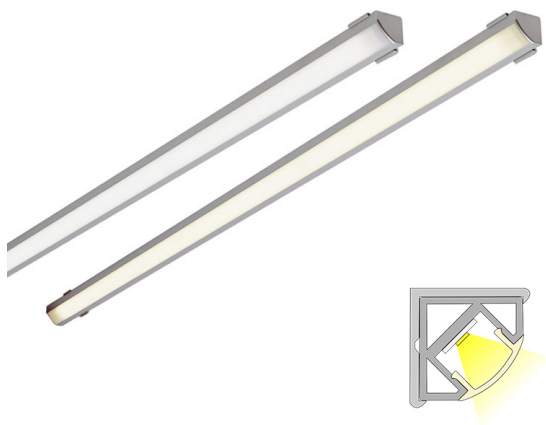

CORNER 40 CCT

4m | 2700 - 6000 K | aluminium | IP44 | 1500 lm/m | CRI>90
Artikelnummer: 682325

FÖLJANDE ARTIKLAR INGÅR

- aluminiumprofil 2 m x 2
- ändstycken x 8
- fästeanordningar x 8
- led-remsa 4 m, med 1,5 m drivers ladd i båda ändar
- 1,5 m försörjningslinjer 2 st

CORNER 40 CCT LUX AL PROF.LJUS

ÖVERSIKT

ARTIKELNUMMER	682325
GTIN-KOD	6430022820142
ELNUMMER	4118915
ETIM ALLMÄNT NAMN	LED-ljusslinga
ETIM-KLASS	LED-ljusslinga EC002706
ETIM-GRUPP	41 Armaturer för hemmabruk
FÄRG	Alulook
LJUSKÄLLA	LED

SPECIFIKATIONER

PRODUKTENS MÅTT	4000.0 x 10.0 x 3.0
MONTERINGSSÄTT	Yt installation
FÄRGTEMPERATUR	2700 - 6000 K
FÄRGÅTERGIVNINGINDEX	> 90
NOMINELL LIVSLÄNGD	
ENERGIEFFEKTIVITETSKLASS	
LJUSFLÖDE	1500 lm/m
EFFEKTIVITET	105 lm/W
SPÄNNING	24 V DC
KOD FÖR KAPSLINGSKLASS	IP44
ANTAL LED/M	196
INEFFEKT	58 W
ANTAL TÄNDCYKLER	> 50 000
OMGIVNINGSTEMPERATUR	-20°C~50°C
INGÅENDE STRÖM KOPPLING	
GARANTITID (MÅNADER)	24
TRYGGHETSFÖRSÄKRING (MÅNADER)	12
MONTERINGS- OCH BRUKSANVISNING	https://www.limente.fi/Images/productpics/instructions/limente_led-corner.pdf