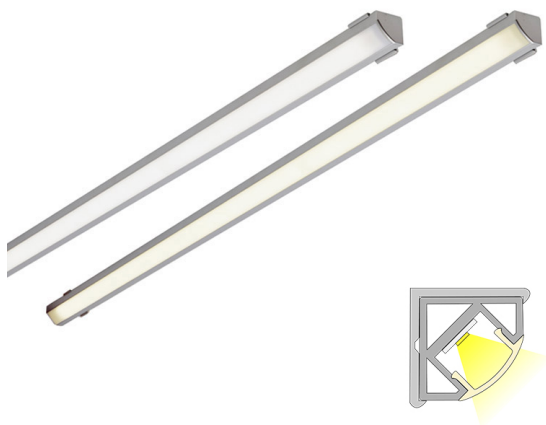

## CORNER 20 CCT LUX

2m | 2700 - 6000 K | aluminium | IP44 | 1500 lm/m | CRI>90  
Artikelnummer: 682324

### FÖLJANDE ARTIKLAR INGÅR

- aluminiumprofil 2 m
- ändstycken x 4
- fästeanordningar x 4
- led-remsa 2 m, med 1,5m drivers ladd i båda ändar
- 1,5 m försörjningslinjer 2 st

## CORNER 20 CCT LUX AL PROF.LJUS

## SPECIFIKATIONER

PRODUKTENS MÅTT	2000.0 x 10.0 x 3.0
MONTERINGSSÄTT	Yt installation
FÄRGTEMPERATUR	2700 - 6000 K
FÄRGÅTERGIVNINGINDEX	> 90
NOMINELL LIVSLÅNGD	72.000h (L80B10), 120.000h (L70B50)
ENERGIEFFEKTIVITETSKLASS	
LJUSFLÖDE	1500 lm/m
EFFEKTIVITET	105 lm/W
SPÄNNING	24 V DC
KOD FÖR KAPSLINGSKLASS	IP44
ANTAL LED/M	196
INEFFEKT	29 W
ANTAL TÄNDCYKLER	> 50 000
OMGIVNINGSTEMPERATUR	-20°C~50°C
INGÅENDE STRÖM KOPPLING	
GARANTITID (MÅNADER)	24
TRYGGHETSFÖRSÄKRING (MÅNADER)	12
MONTERINGS- OCH BRUKSANVISNING	<a href="https://www.limente.fi/Images/productpics/instructions/limente_led-corner.pdf">https://www.limente.fi/Images/productpics/instructions/limente_led-corner.pdf</a>