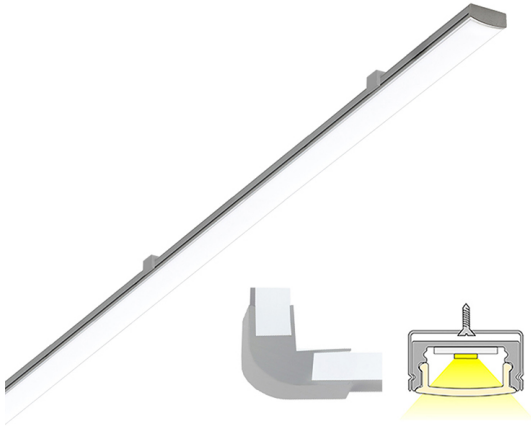

LINEA LUX

4m | 4000 K | aluminium | 192 led/m | 1700 lm/m | CRI>90
Artikelnummer: 682319

FÖLJANDE ARTIKLAR INGÅR

- 2 x 2m aluminium profiler + diffusor
- 1m aluminium profiler (rörledning)
- monterings-settet
- ändstycken x 6
- hörnstycken av plast (90°) x 3
- led-remsa 4 m, driver i båda ändar
- 3m försörjningslinjer 2st

SPECIFIKATIONER

PRODUKTENS MÅTT	4000.0 x 17.0 x 8.0
MONTERINGSSÄTT	Yt installation
FÄRGTEMPERATUR	4000 K
FÄRGÅTERGIVNINGINDEX	> 90
NOMINELL LIVSLÅNGD	120.000h
ENERGIEFFEKTIVITETSKLASS	
LJUSFLÖDE	1700 lm/m
EFFEKTIVITET	130/135 lm/W
SPÄNNING	24 V DC
KOD FÖR KAPSLINGSKLASS	IP44
ANTAL LED/M	180
INEFFEKT	57 W
ANTAL TÄNDCYKLER	> 50 000
OMGIVNINGSTEMPERATUR	-20°C -+50°C
INGÅENDE STRÖM KOPPLING	
GARANTITID (MÅNADER)	24
TRYGGHETSFÖRSÄKRING (MÅNADER)	36
MONTERINGS- OCH BRUKSANVISNING	https://www.limente.fi/Images/productpics/instructions/limente_led-linea.pdf