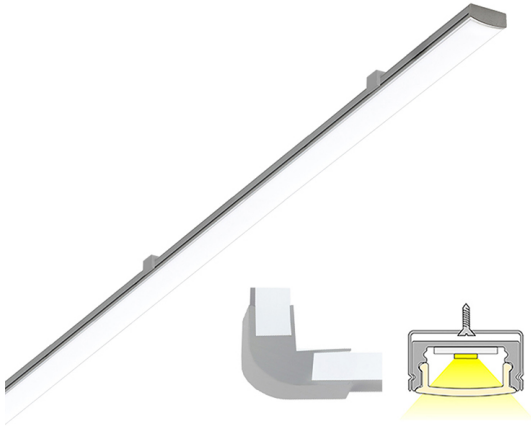

LINEA LUX

2m | 4000 K | aluminium | 192 led/m | 1700 lm/m | CRI>90
Artikelnummer: 682318

FÖLJANDE ARTIKLAR INGÅR

- aluminiumprofil 2 m
- monterings-settet
- ändstycken x 4
- hörnstycken av plast (90°) x 3
- led-remsa 2 m, driver i båda ändar
- 3m försörjningslinjer 2 st

LINEA 20 LUX 4K AL PROF.LJUS

ÖVERSIKT

ARTIKELNUMMER	682318
GTIN-KOD	6438400000155
ELNUMMER	4129615
ETIM ALLMÄNT NAMN	LED-ljusslinga
ETIM-KLASS	LED-ljusslinga EC002706
ETIM-GRUPP	41 Armaturer för hemmabruk
FÄRG	Alulook
LJUSKÄLLA	LED

SPECIFIKATIONER

PRODUKTENS MÅTT	2000.0 x 17.0 x 8.0
MONTERINGSSÄTT	Yt installation
FÄRGTEMPERATUR	4000 K
FÄRGÅTERGIVNINGINDEX	> 90
NOMINELL LIVSLÅNGD	120.000h
ENERGIEFFEKTIVITETSKLASS	
LJUSFLÖDE	1700 lm/m
EFFEKTIVITET	130/135 lm/W
SPÄNNING	24 V DC
KOD FÖR KAPSLINGSKLASS	IP44
ANTAL LED/M	180
INEFFEKT	28 W
ANTAL TÄNDCYKLER	> 50 000
OMGIVNINGSTEMPERATUR	-20°C ++50°C
INGÅENDE STRÖM KOPPLING	
GARANTITID (MÅNADER)	24
TRYGGHETSFÖRSÄKRING (MÅNADER)	36
MONTERINGS- OCH BRUKSANVISNING	https://www.limente.fi/Images/productpics/instructions/limente_led-linea.pdf