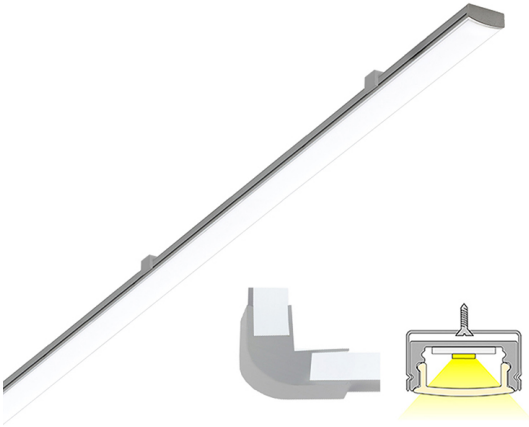

## LINEA LUX

4m | 3000 K | aluminium | 192 led/m | 1700 lm/m | CRI>90  
Artikelnummer: 682317

### FÖLJANDE ARTIKLAR INGÅR

- 2 x 2m aluminium profiler + diffusor
- 1m aluminium profiler (rörledning)
- monterings-settet
- ändstycken x 6
- hörnstycken av plast (90°) x 3
- led-remsa 4 m, driver i båda ändar
- 3m försörjningslinjer 2st

## SPECIFIKATIONER

PRODUKTENS MÅTT	4000.0 x 17.0 x 8.0
MONTERINGSSÄTT	Yt installation
FÄRGTEMPERATUR	3000 K
FÄRGÅTERGIVNINGINDEX	> 90
NOMINELL LIVSLÅNGD	120.000h
ENERGIEFFEKTIVITETSKLASS	
LJUSFLÖDE	1700 lm/m
EFFEKTIVITET	130/135 lm/W
SPÄNNING	24 V DC
KOD FÖR KAPSLINGSKLASS	IP44
ANTAL LED/M	180
INEFFEKT	57 W
ANTAL TÄNDCYKLER	> 50 000
OMGIVNINGSTEMPERATUR	-20°C -+50°C
INGÅENDE STRÖM KOPPLING	
GARANTITID (MÅNADER)	24
TRYGGHETSFÖRSÄKRING (MÅNADER)	36
MONTERINGS- OCH BRUKSANVISNING	<a href="https://www.limente.fi/Images/productpics/instructions/limente_led-linea.pdf">https://www.limente.fi/Images/productpics/instructions/limente_led-linea.pdf</a>