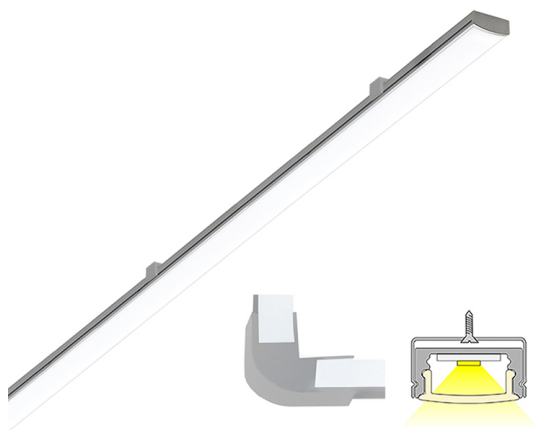

## LINEA LUX

2m | 3000 K | aluminium | 192 led/m | 1700 lm/m | CRI>90  
Artikelnummer: 682316

### FÖLJANDE ARTIKLAR INGÅR

- aluminiumprofil 2 m
- monterings-settet
- ändstycken x 4
- hörnstycken av plast (90°) x 3
- led-remsa 2 m, driver i båda ändar
- 3m försörjningslinjer 2 st

## LINEA 20 LUX 3K AL PROF.LJUS

## SPECIFIKATIONER

PRODUKTENS MÅTT	2000.0 x 17.0 x 8.0
MONTERINGSSÄTT	Yt installation
FÄRGTEMPERATUR	3000 K
FÄRGÅTERGIVNINGINDEX	> 90
NOMINELL LIVSLÅNGD	120.000h
ENERGIEFFEKTIVITETSKLASS	
LJUSFLÖDE	1700 lm/m
EFFEKTIVITET	130/135 lm/W
SPÄNNING	24 V DC
KOD FÖR KAPSLINGSKLASS	IP44
ANTAL LED/M	180
INEFFEKT	28 W
ANTAL TÄNDCYKLER	> 50 000
OMGIVNINGSTEMPERATUR	-20°C -+50°C
INGÅENDE STRÖM KOPPLING	
GARANTITID (MÅNADER)	24
TRYGGHETSFÖRSÄKRING (MÅNADER)	36
MONTERINGS- OCH BRUKSANVISNING	<a href="https://www.limente.fi/Images/productpics/instructions/limente_led-linea.pdf">https://www.limente.fi/Images/productpics/instructions/limente_led-linea.pdf</a>