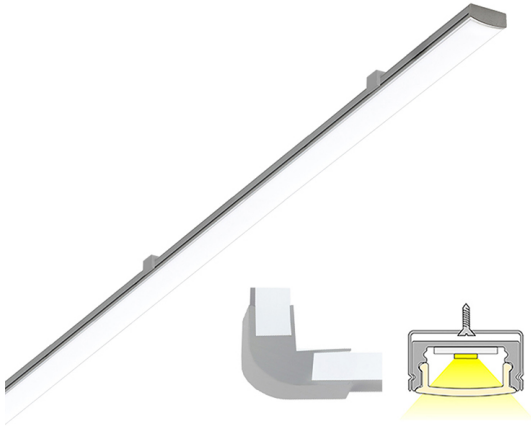

LINEA CCT

4m | 2700 - 6000 K | aluminium | IP44 | 1500 lm/m | CRI>90 | aluminium
Artikelnummer: 682315

FÖLJANDE ARTIKLAR INGÅR

- 2 x 2m aluminium profiler + diffusor
- 1m aluminium profiler (rörledning)
- monterings-settet
- ändstycken x 6
- hörnstycken av plast (90°) x 3
- led-remsa 4 m, med 1,5 m drivers ladd i båda ändar
- 1,5 m försörjningslinjer 2 st

LINEA 40 CCT LUX AL PROF.LJUS

ÖVERSIKT

ARTIKELNUMMER	682315
GTIN-KOD	6430022820494
ELNUMMER	4118917
ETIM ALLMÄNT NAMN	LED-ljusslinga
ETIM-KLASS	LED-ljusslinga EC002706
ETIM-GRUPP	41 Armaturer för hemmabruk
FÄRG	Alulook
LJUSKÄLLA	LED

SPECIFIKATIONER

PRODUKTENS MÅTT	4000.0 x 10.0 x 3.0
MONTERINGSSÄTT	Yt installation
FÄRGTEMPERATUR	2700 - 6000 K
FÄRGÅTERGIVNINGINDEX	> 90
NOMINELL LIVSLÅNGD	120.000h
ENERGIEFFEKTIVITETSKLASS	
LJUSFLÖDE	1500 lm/m
EFFEKTIVITET	
SPÄNNING	24 V DC
KOD FÖR KAPSLINGSKLASS	IP44
ANTAL LED/M	196
INEFFEKT	58 W
ANTAL TÄNDCYKLER	> 50 000
OMGIVNINGSTEMPERATUR	-20°C -+50°C
INGÅENDE STRÖM KOPPLING	
GARANTITID (MÅNADER)	24
TRYGGHETSFÖRSÄKRING (MÅNADER)	12
MONTERINGS- OCH BRUKSANVISNING	https://www.limente.fi/Images/productpics/instructions/limente_led-linea.pdf