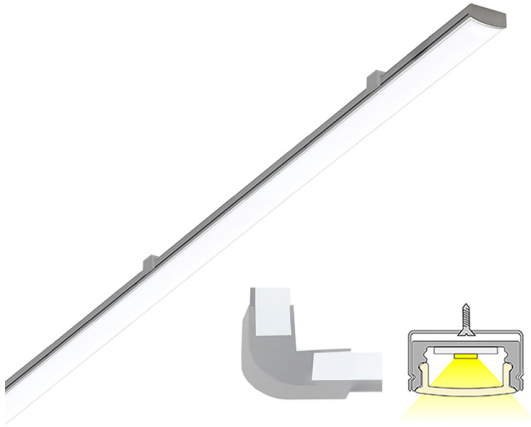

LINEA CCT LUX

2m | 2700 - 6000 K | aluminium | IP44 | 1500 lm/m | CRI>90
Artikelnummer: 682314

FÖLJANDE ARTIKLAR INGÅR

- aluminiumprofil 2 m
- monterings-settet
- ändstycken x 4
- hörnstycken av plast (90°) x 3
- led-remsa 2 m, med 1,5m drivers ladd i båda ändar
- 1,5 m försörjningslinjer 2 st

LINEA 20 CCT LUX AL PROF.LJUS

ÖVERSIKT

ARTIKELNUMMER	682314
GTIN-KOD	6430022820487
ELNUMMER	4118916
ETIM ALLMÄNT NAMN	LED-ljusslinga
ETIM-KLASS	LED-ljusslinga EC002706
ETIM-GRUPP	41 Armaturer för hemmabruk
FÄRG	Alulook
LJUSKÄLLA	LED

SPECIFIKATIONER

PRODUKTENS MÅTT	2000.0 x 10.0 x 3.0
MONTERINGSSÄTT	Yt installation
FÄRGTEMPERATUR	2700 - 6000 K
FÄRGÅTERGIVNINGINDEX	> 90
NOMINELL LIVSLÅNGD	120.000h
ENERGIEFFEKTIVITETSKLASS	
LJUSFLÖDE	1500 lm/m
EFFEKTIVITET	
SPÄNNING	24 V DC
KOD FÖR KAPSLINGSKLASS	IP44
ANTAL LED/M	196
INEFFEKT	29 W
ANTAL TÄNDCYKLER	> 50 000
OMGIVNINGSTEMPERATUR	-20°C -+50°C
INGÅENDE STRÖM KOPPLING	
GARANTITID (MÅNADER)	24
TRYGGHETSFÖRSÄKRING (MÅNADER)	12
MONTERINGS- OCH BRUKSANVISNING	https://www.limente.fi/Images/productpics/instructions/limente_led-linea.pdf