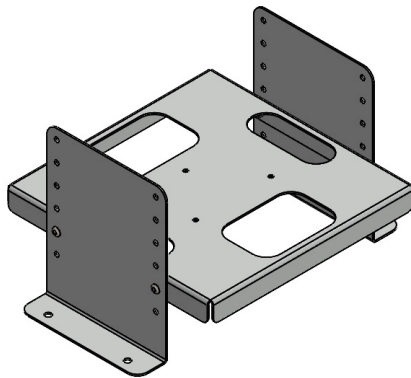

PLATSHÅLLARE 892 JA 894

| Platshållare 892 ja 894

Artikelnummer: 680825

Golvuttagstillbehör 8799ASENNUS

Limente golvuttag erbjuder en elegant och tidlös lösning, t.ex. för distribution av el, data och antenn på alla möjliga platser. Golvuttag är särskilt praktiska i bilaffärer, olika slags butiker, kontor, fartyg och även i hem i anslutning till köksöar. Våttvättbara och löstagbara uttag är särskilt lämpliga för större öppna ytor som köpcenter, bilaffärer, caféer och restauranglokaler. Uttag lämpliga för torrumsinstallationer är avsedda för konferens- och kontorsutrymmen.

Alla Limente golvuttag har antingen en aluminium- eller rostfri ram och deras lock kan vara av metall eller samma material som golvet (matta, trä, sten, laminat, parkett, etc.)

[Läs mer på vår webbplats](#)

Tillbehörsalternativ

Beroende på golvuttagsserien finns följande kompatibla tillbehör:

[Läs mer på vår webbplats](#)

Installation

Gjutformen upptar det utrymme golvuttaget kräver under gjutningen och den ersätts av golvuttaget så fort golvet är färdigt. Monteringsfästet höjer uttaget till önskad höjd från botten i steg om 20 mm.