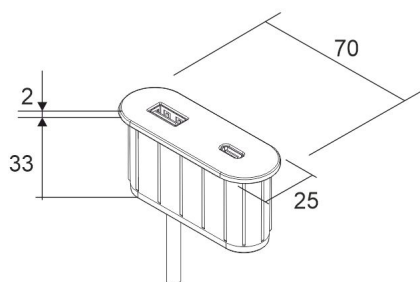

PICK-4 ELLUTAG BRONS

LIMENTE PICK-4