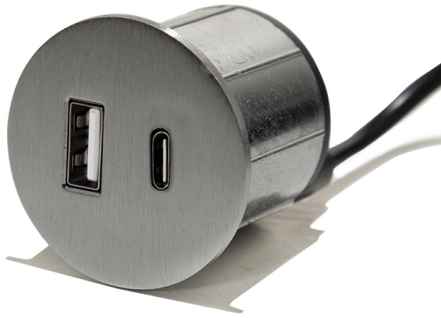

PICK-1

USB (A+C) | rf

Artikelnummer: 67001

Ett kompakt infällt USB eluttag

Det runda PICK-1 eluttaget är ett kompakt USB eluttag (USB-A och USB-C) som tillhör LIMENTE PICK-serien. LIMENTE PICK-serien innehåller ett sortiment av små och kompakta USB eluttag (USB-A och USB-C) som är planerade att monteras som infällda i bordsytor, hyllor och möbler. Tack vare den väldigt kompakta storleken och att strömförsörjningen sköts med stickkontakt kan eluttagen även användas i icke fasta möbler så som bord, soffor och bokhyllor.

PICK-serien innehåller fyra olika modeller: den runda PICK-1:an, den kvadratformade PICK-2:an, den rektangulärformade PICK-3:an och den rektangulärformade PICK-4:an med rundade kanter.

Färgalternativ för eluttag

Alla PICK-seriens USB eluttag har en metallram och finns tillgänglig i grundfärgerna rostfritt stål, svart och vit samt i tre nya snygga nyhetsfärger brons, borstat guld, champagne och koppar. Speciellt de nya färgerna möjliggör att eluttagen inte enbart kan användas som eluttag utan de fungerar även som stiliga inredningselement.