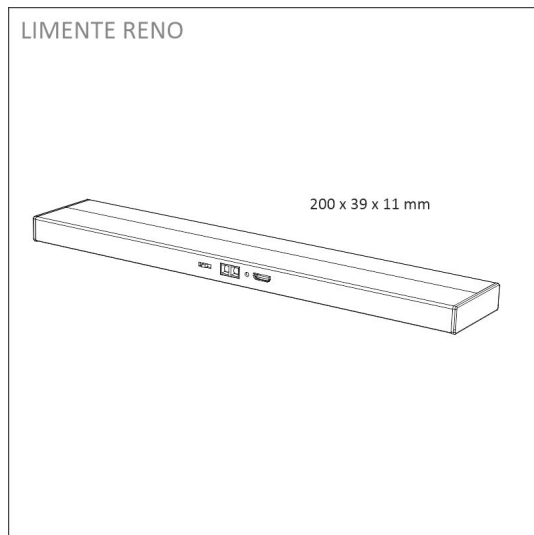

RENO AL LEDSPOT