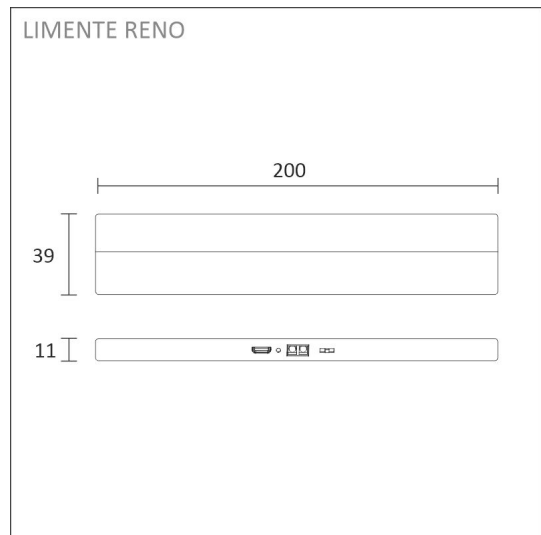

RENO AL LEDSPOT