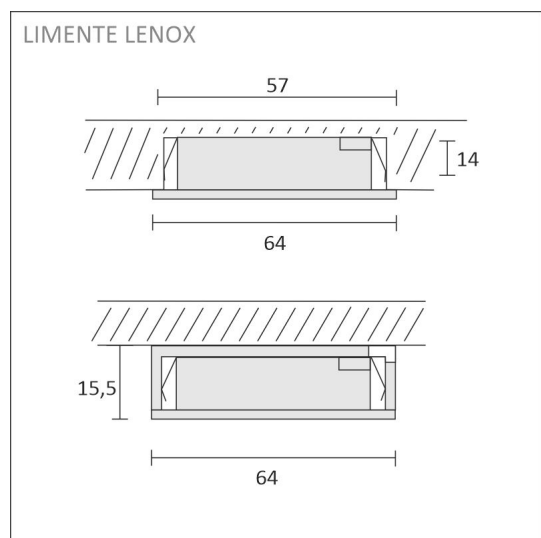

LENOX 3K 5X4W SVART LEDSPOT