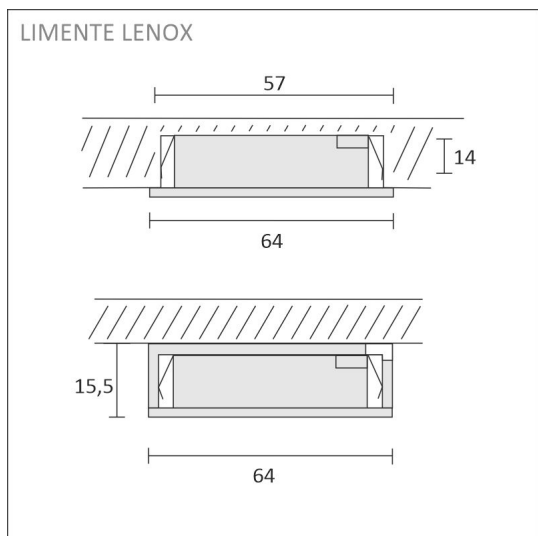

LENOX 3K 3X4W SVART LEDSPOT