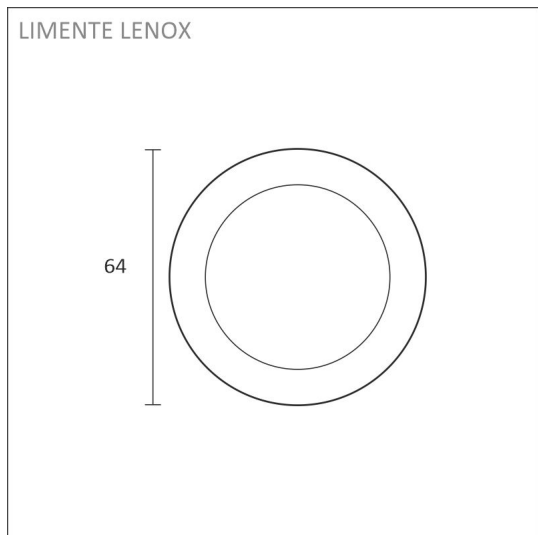

LENOX 3K 3X4W SVART LEDSPOT