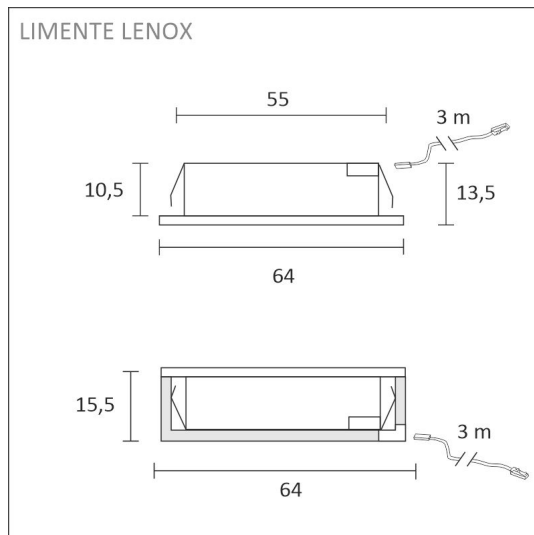

LENOX 3K 3X4W SVART LEDSPOT