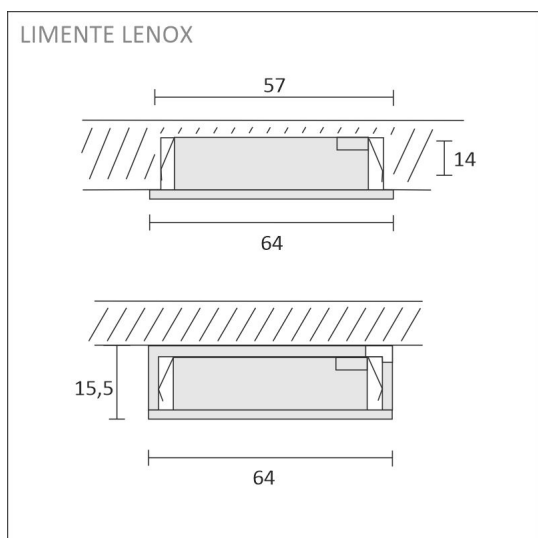

LENOX 3K 2X4W SVART LEDSPOT