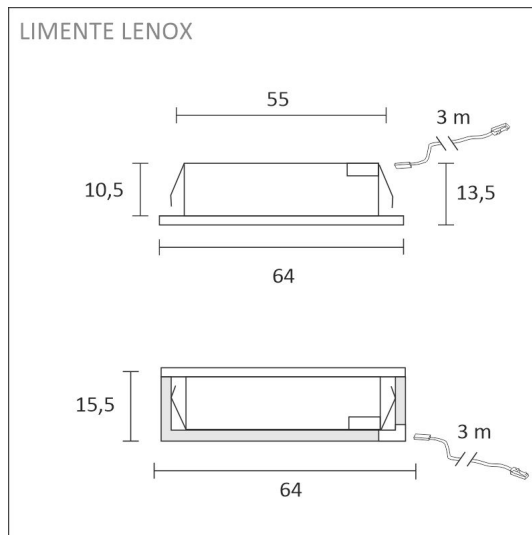

LENOX 3K 1X4W SVART LEDSPOT