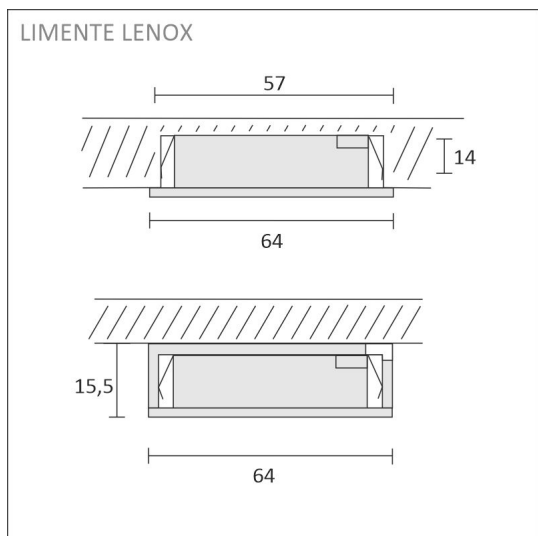

LENOX 3K 1X4W SVART LEDSPOT