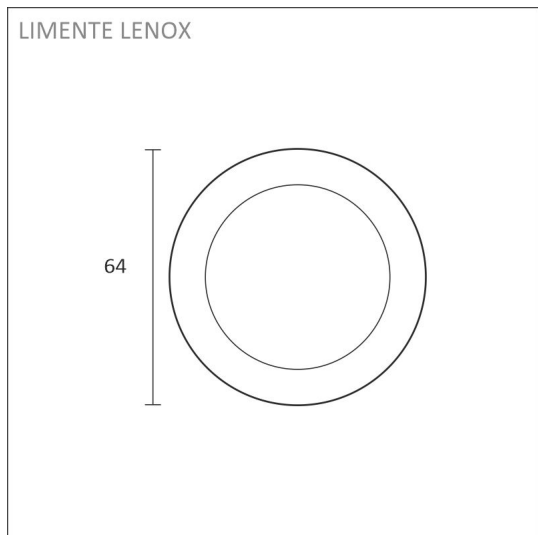

LENOX 3K 1X4W SVART LEDSPOT