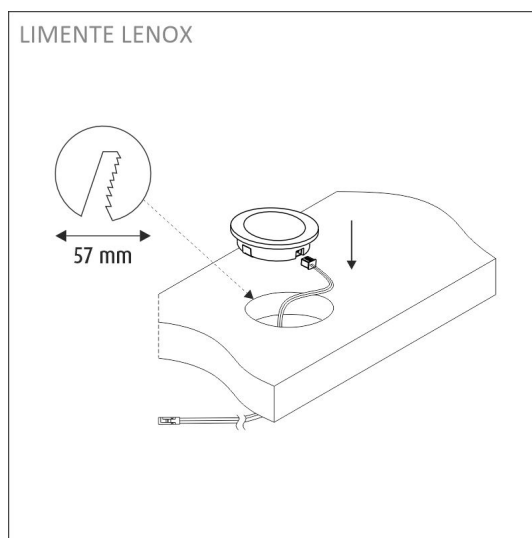

LENOX 3K 5X4W VIT LEDSPOT