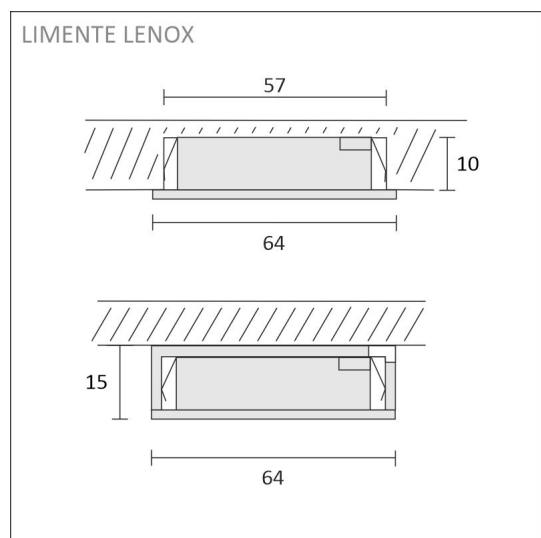

LENOX 3K 5X4W VIT LEDSPOT