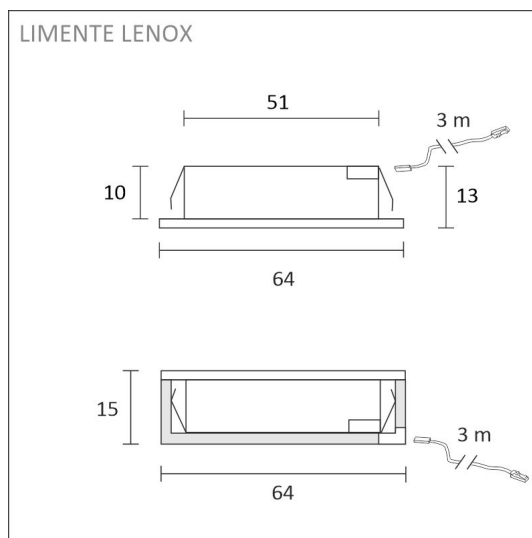

LENOX 3K 5X4W VIT LEDSPOT