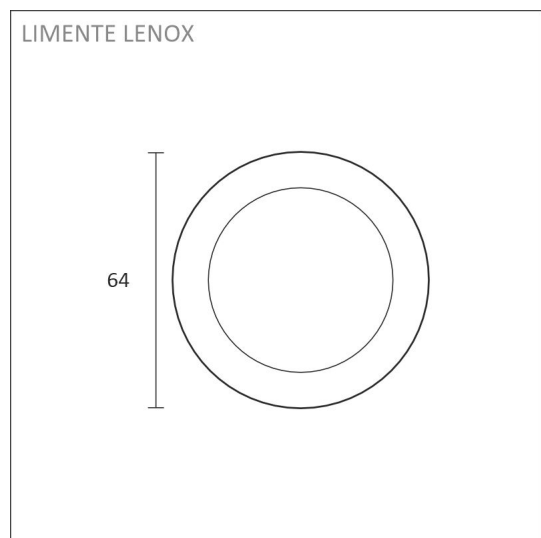

LENOX 3K 5X4W VIT LEDSPOT