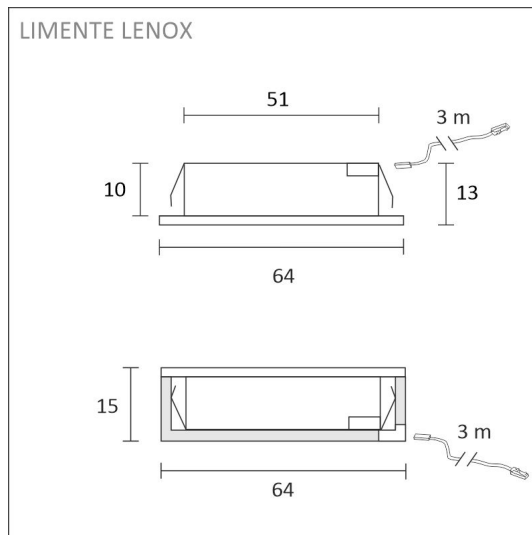

LENOX 3K 4X4W VIT LEDSPOT