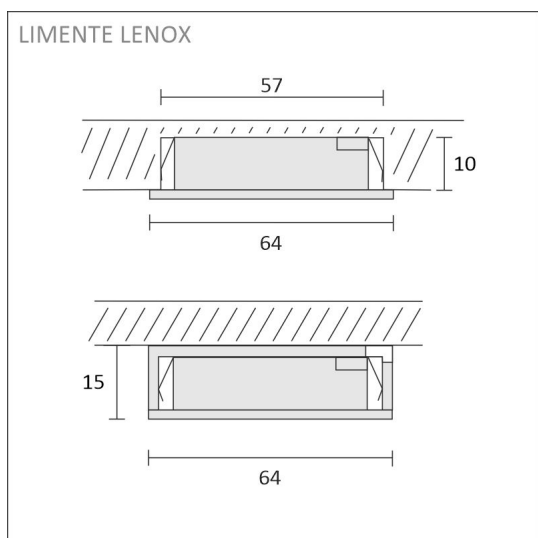

LENOX 3K 4X4W VIT LEDSPOT