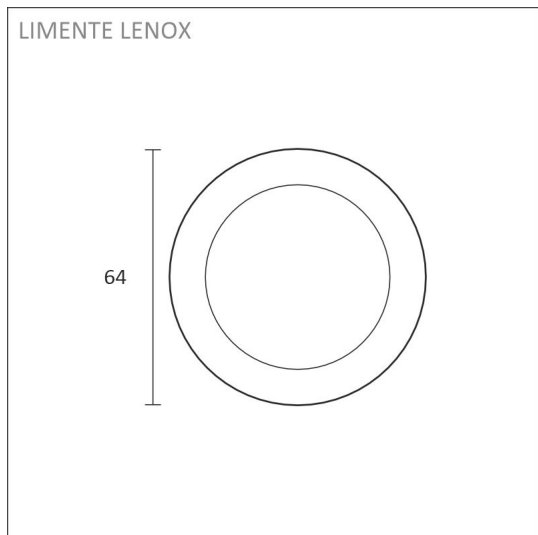

LENOX 3K 4X4W VIT LEDSPOT