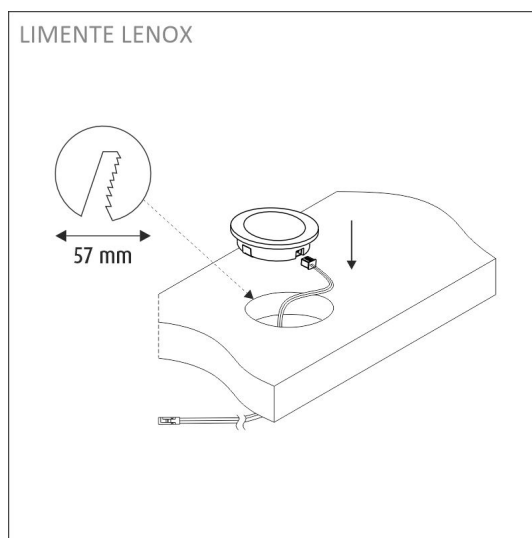

LENOX 3K 4X4W VIT LEDSPOT