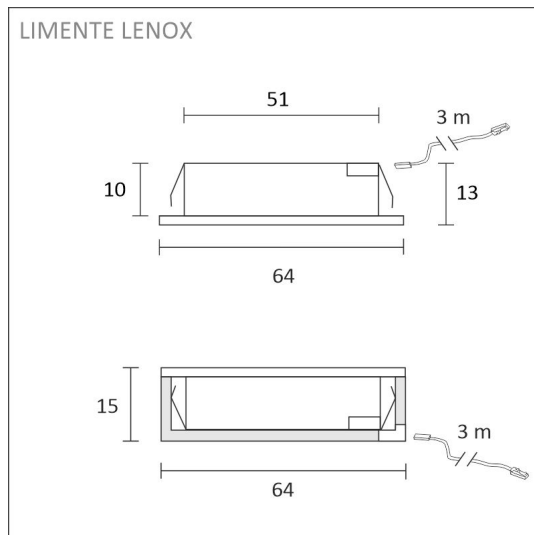

LENOX 3K 3X4W VIT LEDSPOT