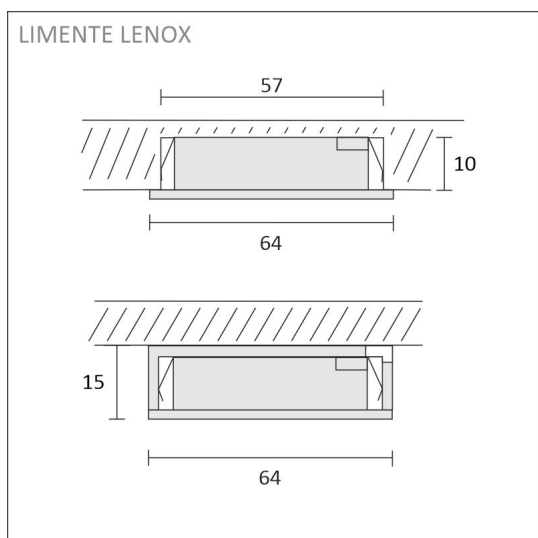

LENOX 3K 3X4W VIT LEDSPOT