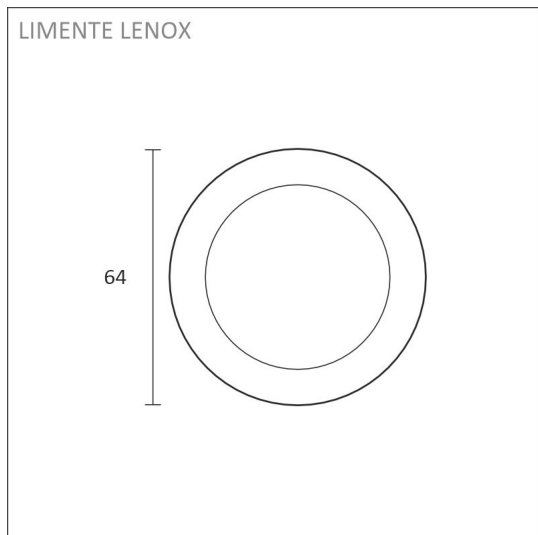

LENOX 3K 3X4W VIT LEDSPOT