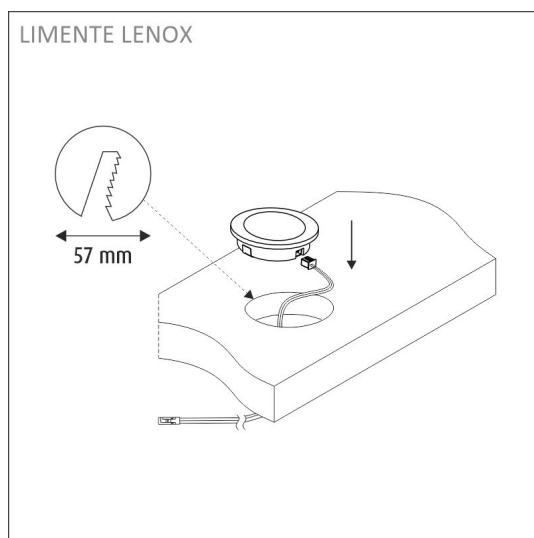

LENOX 3K 3X4W VIT LEDSPOT