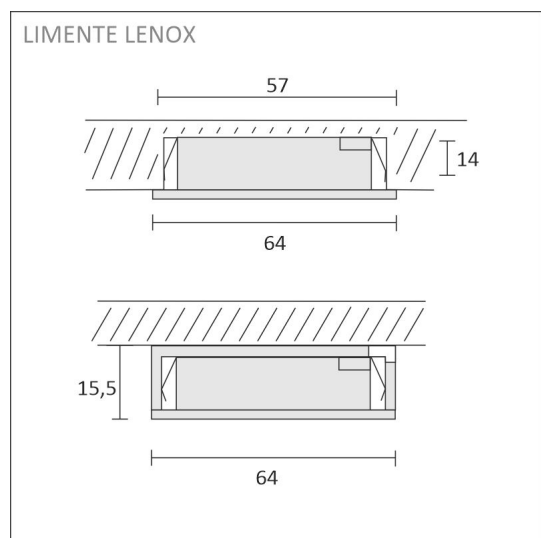

LENOX 3K 4X4W RF LEDSPOT