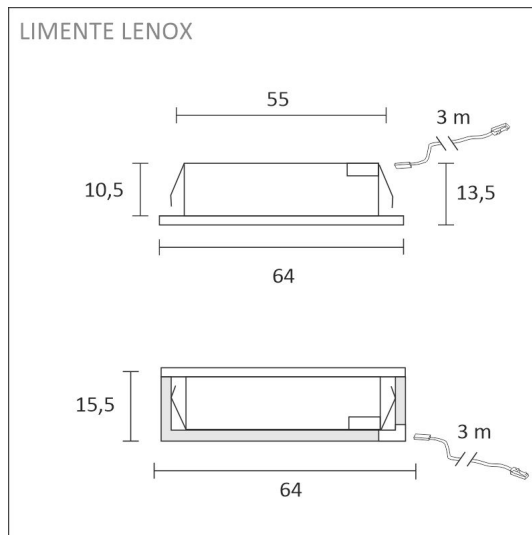

LENOX 3K 4X4W RF LEDSPOT