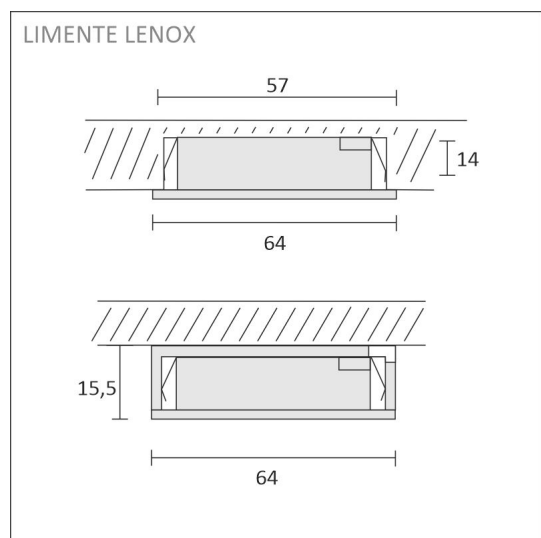

LENOX 3K 3X4W RF LEDSPOT