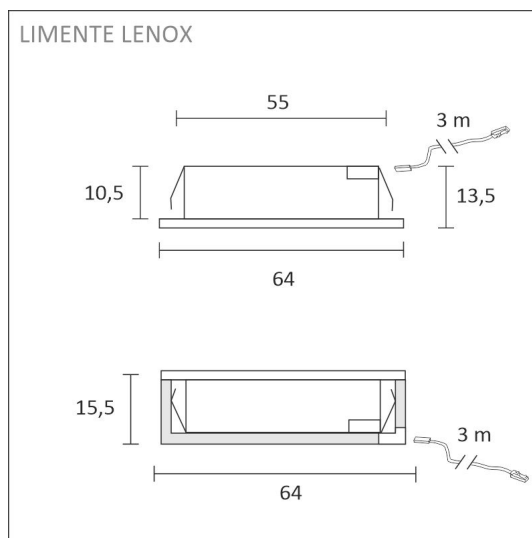

LENOX 3K 3X4W RF LEDSPOT