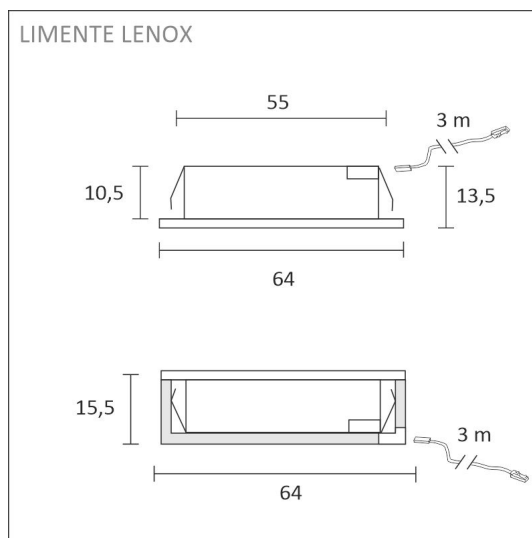

LENOX 3K 2X4W RF LEDSPOT