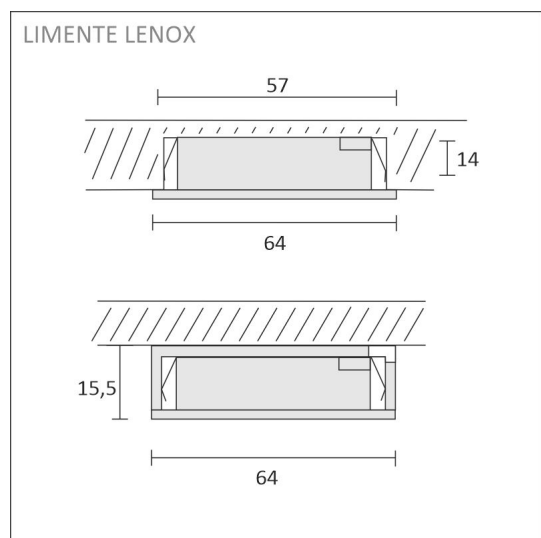

LENOX 3K 2X4W RF LEDSPOT