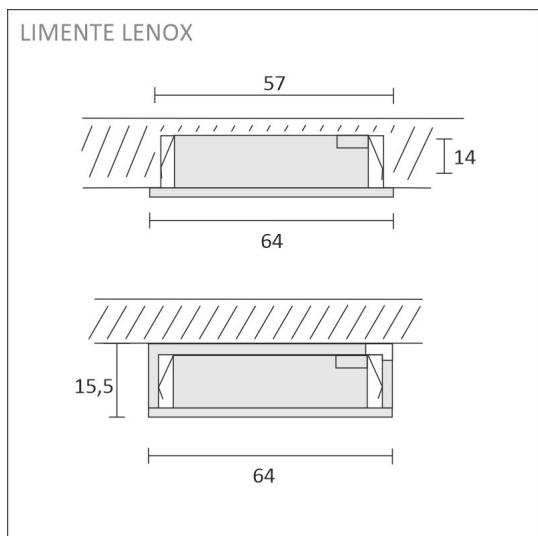

LENOX 3K 1X4W RF LEDSPOT