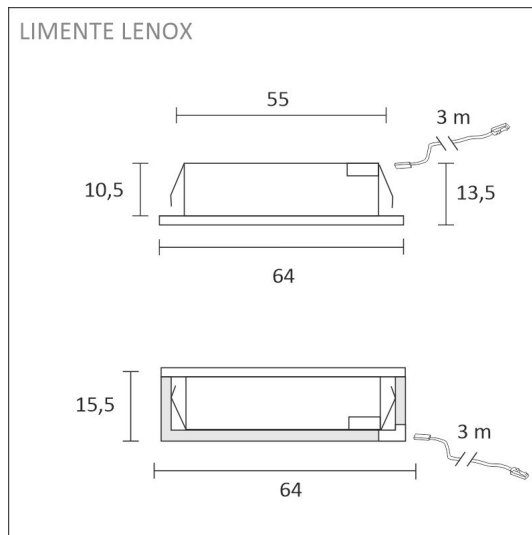

LENOX 3K 1X4W RF LEDSPOT