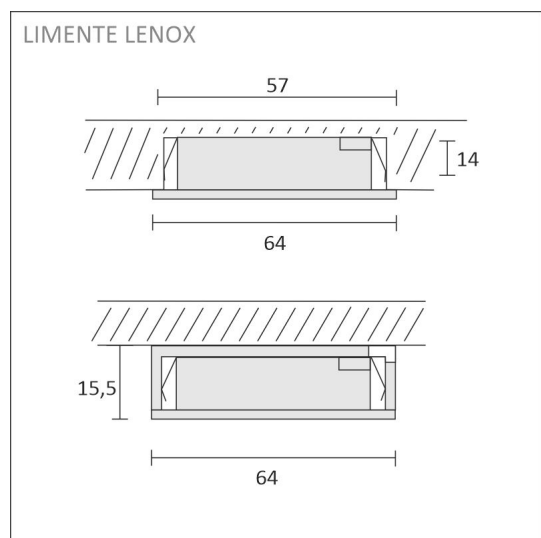

LENOX 5X4W LEDSPOT