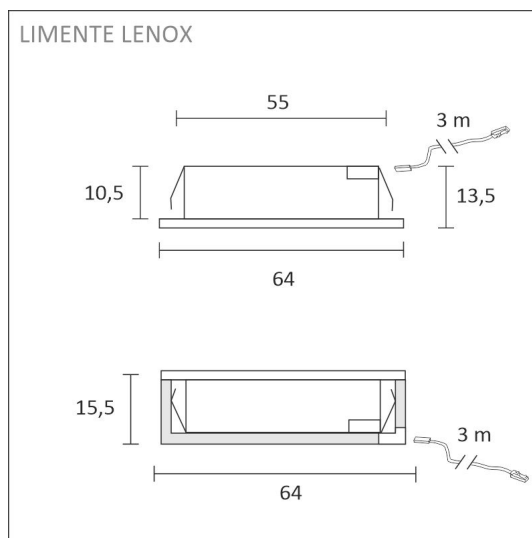

FÖLJANDE ARTIKLAR INGÅR

- 5 x möbellampa
- 5 x 3m han kabel med TOP-kontakt
- 5 x monteringsring
- skruvar
- driver
- plastic free förpackning

LENOX 5X4W LEDSPOT

ÖVERSIKT

ARTIKELNUMMER	65239S5
GTIN-KOD	6438400004382
ELNUMMER	4139892
ETIM ALLMÄNT NAMN	Möbelarmatur
ETIM-KLASS	Downlight/Spot/Strålkastare EC001744
ETIM-GRUPP	41 Armaturer för hemmabruk
FÄRG	Svart
LJUSKÄLLA	LED

SPECIFIKATIONER

PRODUKTENS MÅTT	64.0 x 64.0 x 15.5
MONTERINGSSÄTT	Utanpåliggande montage/infällt montage
FÄRGTEMPERATUR	4000 K
FÄRGÅTERGIVNINGINDEX	> 90
NOMINELL LIVSLÄNGD	
ENERGIEFFEKTIVITETSKLASS	
LJUSFLÖDE	5 x 280 lm
EFFEKTIVITET	70 lm/W
SPÄNNING	24 V DC
KOD FÖR KAPSLINGSKLASS	IP44/IP20
ANTAL LED/M	
INEFFEKT	5 x 4 W
ANTAL TÄNDCYKLER	> 50 000
OMGIVNINGSTEMPERATUR	-20°C~50°C
INGÅENDE STRÖM KOPPLING	
GARANTITID (MÅNADER)	24
TRYGGHETSFÖRSÄKRING (MÅNADER)	36
MONTERINGS- OCH BRUKSANVISNING	https://www.limente.fi/Images/productpics/instructions/limente_led-lenox.pdf

LENOX 5X4W LEDSPOT

LENOX 5X4W LEDSPOT