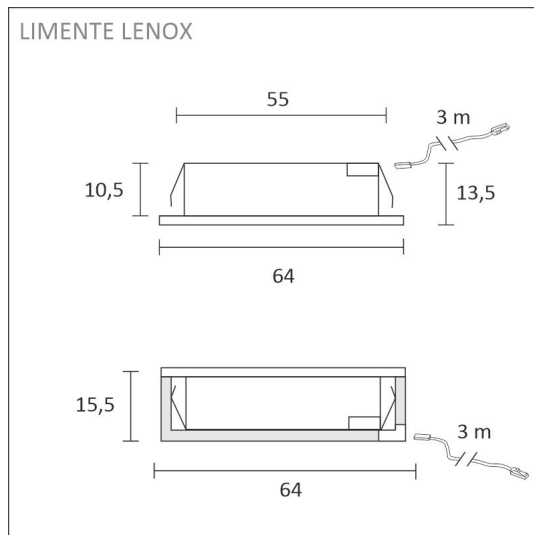

LENOX 4X4W SVART LEDSPOT