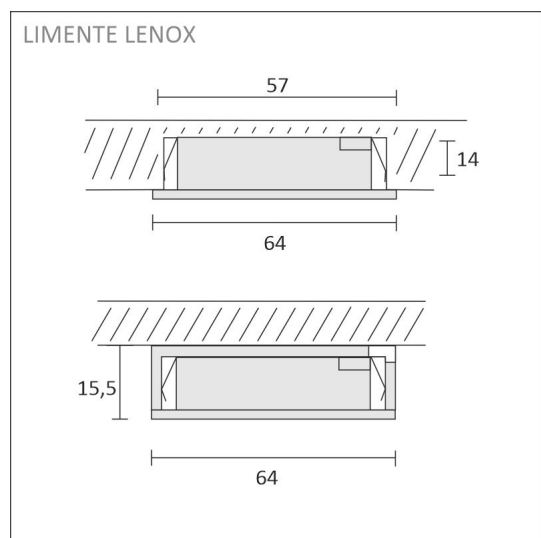

LENOX 4X4W SVART LEDSPOT