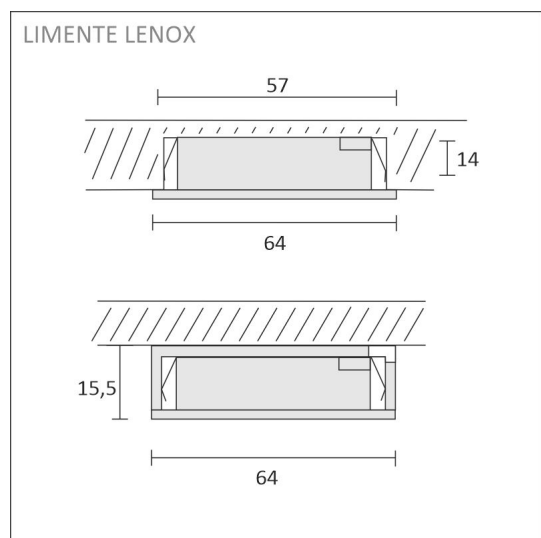

LENOX 3X4W SVART LEDSPOT