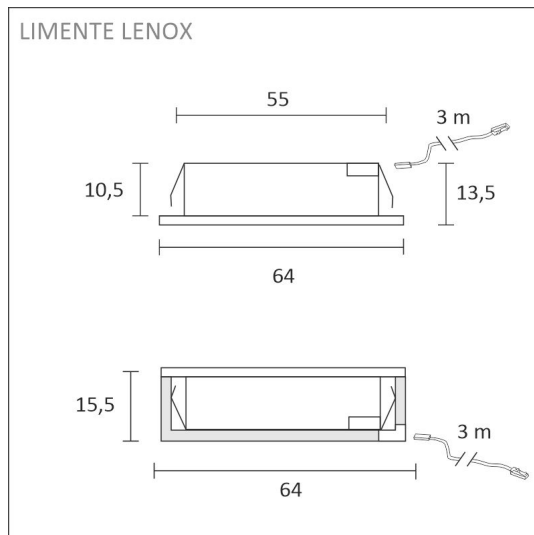

LENOX 3X4W SVART LEDSPOT