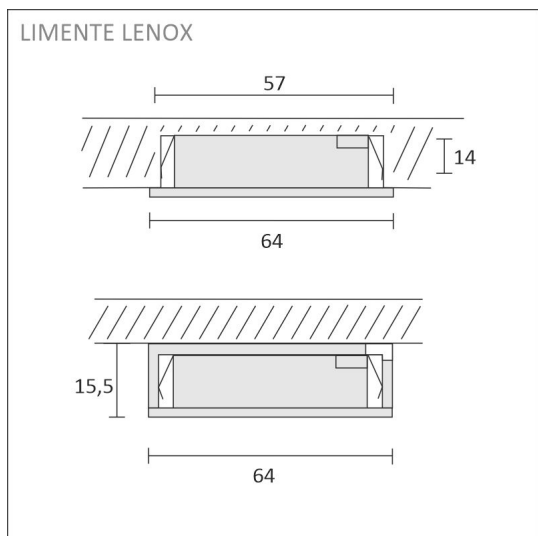

LENOX 2X4W SVART LEDSPOT