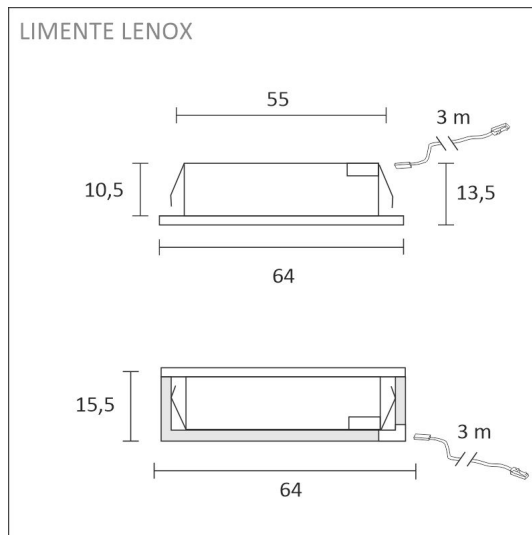

LENOX 2X4W SVART LEDSPOT