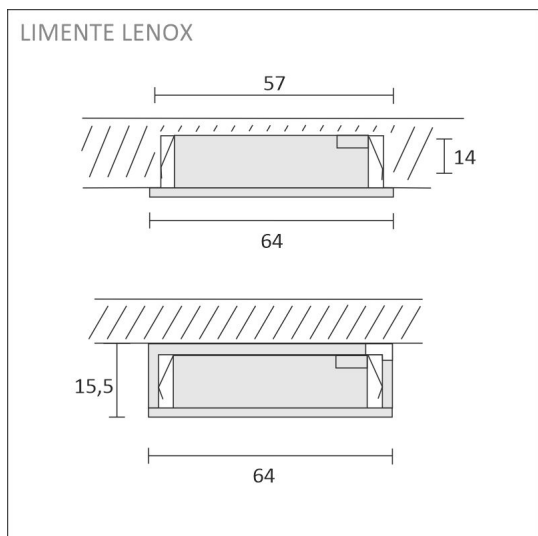

LENOX 1X4W SVART LEDSPOT