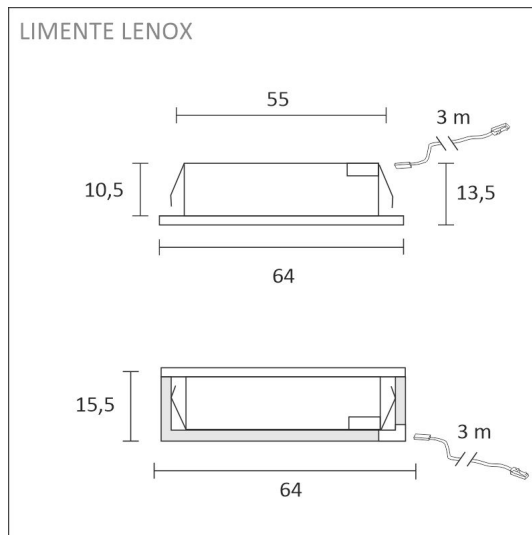

LENOX 1X4W SVART LEDSPOT