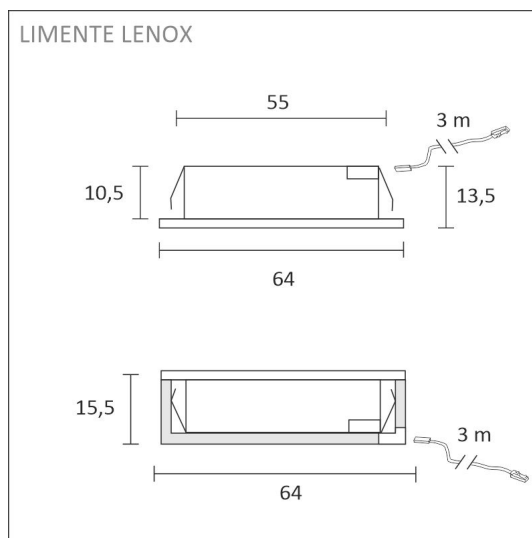

LENOX SVART SEPARAT LAMPA