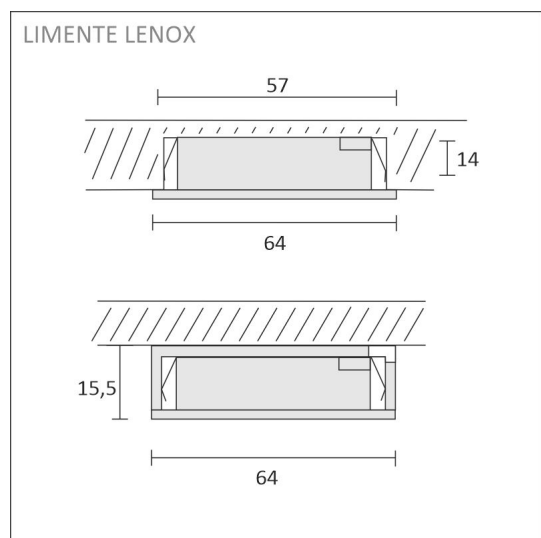

LENOX SVART SEPARAT LAMPA