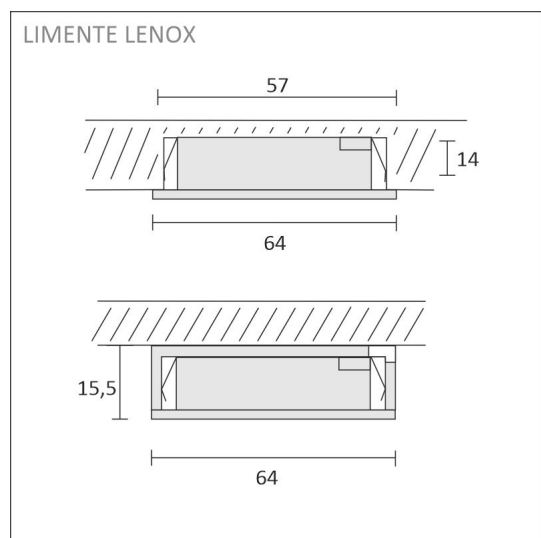

LENOX 5X4W VIT LEDSPOT