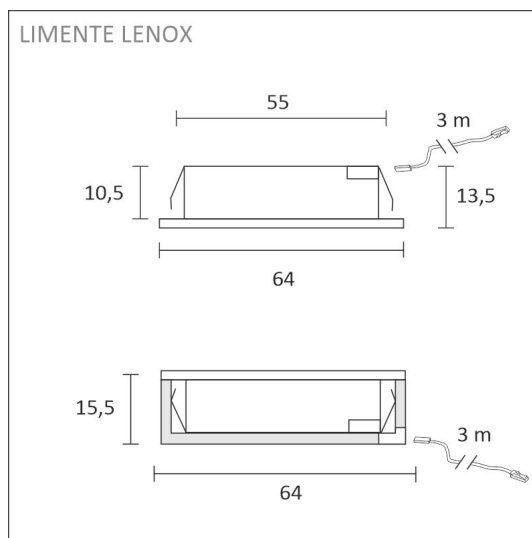

LENOX 5X4W VIT LEDSPOT