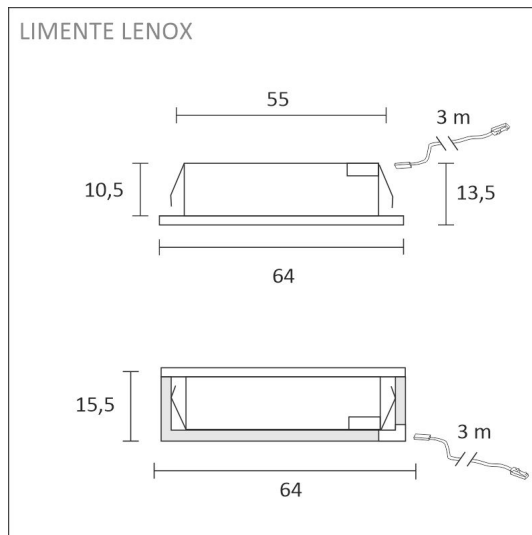

LENOX 4X4W VIT LEDSPOT