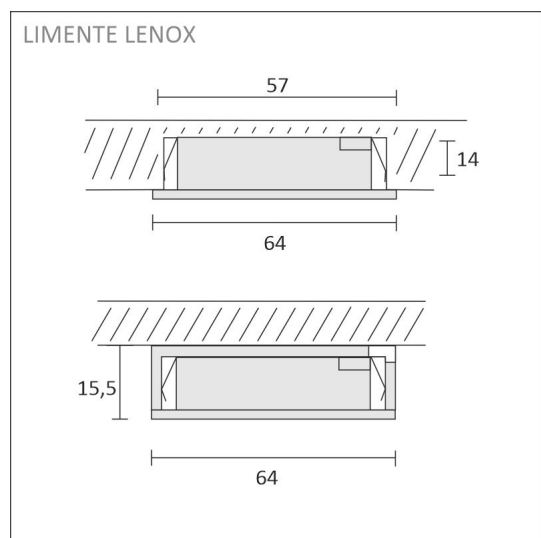

LENOX 4X4W VIT LEDSPOT