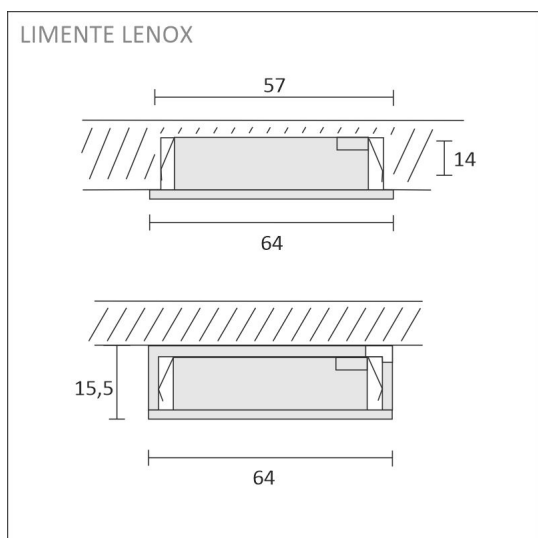

LENOX 3X4W VIT LEDSPOT