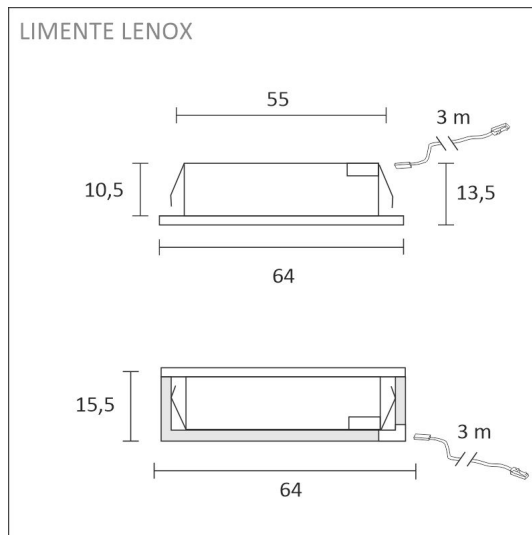

LENOX 3X4W VIT LEDSPOT